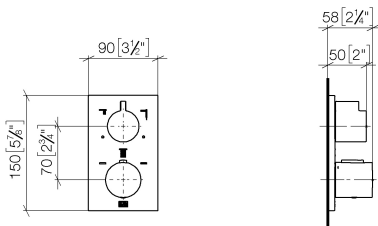

## Душ - Deque

Термостат, для скрытого монтажа с трехпозиционным регулированием расхода -  
 Артикульный номер: 36 427 670-08

- поворотный переключатель с регулированием расхода и функцией запираения
- крышка 150 x 90 мм
- ручка со шкалой и стопором на 38°C
- ограничитель температуры горячей воды, предварительно настраиваемый
- Группа смесителей согл. DIN 4109: 1

## размерный чертеж

mm [inches]

Все величины в мм / дюймах = мм x 0,0394