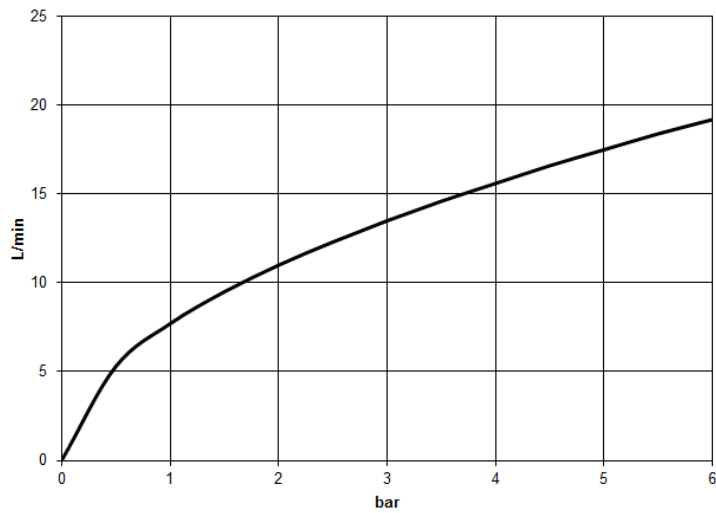

Душ - Deque

Термостат, для скрытого монтажа с трехпозиционным регулированием расхода -

Артикульный номер: 36 427 670-08

график расхода