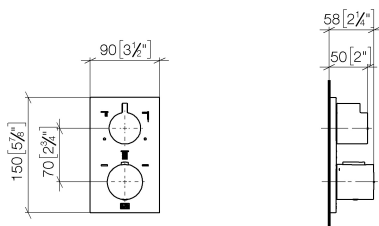

Душ - Deque

Термостат, для скрытого монтажа с трехпозиционным регулированием расхода -
 Артикульный номер: 36 427 670-08

- поворотный переключатель с регулированием расхода и функцией запираения
- крышка 150 x 90 мм
- ручка со шкалой и стопором на 38°C
- ограничитель температуры горячей воды, предварительно настраиваемый
- Группа смесителей согл. DIN 4109: 1

платина

Для данного артикула требуются комплектующие.

размерный чертеж

mm [inches]

Все величины в мм / дюймах = мм x 0,0394

Душ - Deque

Термостат, для скрытого монтажа с трехпозиционным регулированием расхода -

Артикульный номер: 36 427 670-08

график расхода

Душ - Deque

Термостат, для скрытого монтажа с трехпозиционным регулированием расхода -
Артикульный номер: 36 427 670-08

Другие варианты поверхностей

хром
36 427 670-00