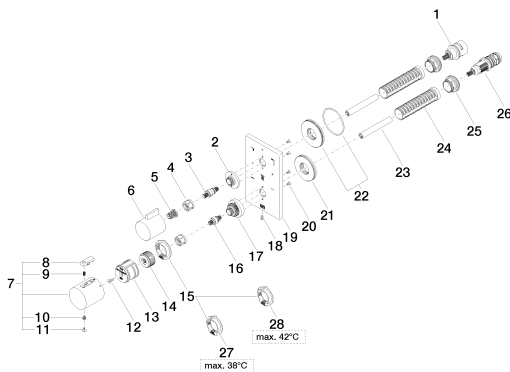

Душ - Deque

Термостат, для скрытого монтажа с трехпозиционным регулированием расхода -
Артикульный номер: 36 427 670-08

Душ - Deque

Термостат, для скрытого монтажа с трехпозиционным регулированием расхода -

Артикульный номер: 36 427 670-08

Спецификация запасных частей

№	Артикульный №	Наименование	Расходуемое кол-во
1	90 90 03 168 00 90		1
2	09 12 12 053-08	Крепление крышки Ø 34,5 x 15 мм - платина	1
3	04 29 06 111 00-08	Подключение Ø 12,15 x 37,2 мм - платина	1
4	09 23 30 023 90	Крепление M15 x 1 -	2
5	09 12 12 002 90	Фиксирующая крышка белый Ø 15 x 12 мм -	1
6	09 20 67 006-08	Ручка 41 x 40 x 53 мм - платина	1
7	04 17 33 004 01-08	Ручка Ø 46 x 48 мм - платина	1
8	09 21 33 010-08	Термостат Ø 27 x 25,5 мм - платина	1
9	09 16 02 027 90	Ручка Ø 4,5 x 7,5 мм -	1
10	09 30 30 136 90	Крепление -	1
11	09 31 20 049-08		1
12	09 30 30 124 90	Крепление M4 x 10 мм -	1
13	09 12 12 052 90	Крепление ручки Ø 28,5 мм -	1
14	09 12 12 054 90	Крепление ручки Ø 28,50 x 16 мм -	1
15	09 28 10 143 90	Ограничительное кольцо Ø 38 x 8 мм -	1
16	04 29 06 024 00-08	Подключение Ø 12,15 x 30 мм - платина	1
17	09 12 12 051-08	Крепление крышки Ø 35 x 26,5 мм - платина	1
18	09 31 11 134 90	Крепление M4 x 10 мм -	1
19	09 11 02 313-08	крышка 90 x 150 x 9,2 мм - платина	1
20	09 30 30 157 90	Крепление M3 x 6 мм -	4
21	09 30 01 188 90	Подключение Ø 52 x 9 мм -	1
22	90 30 01 190 00 90	Подключение Ø 55 x 9 мм -	1
23	09 23 01 124 90	гильза Ø 10,5 с 78 мм -	2
24	09 18 40 077 90	гильза Ø 26 x 97 мм -	2
25	09 24 04 257 90	Крепление Ø 32 x 19,5 мм -	2
26	90 15 02 012 00 90	термостатный картридж Ø 27 x 82 мм, 16-18 л/мин. -	1
27	09 28 10 150 90	Ограничительное кольцо Ø 38 x 8 мм -	1
28	09 28 10 151 90	вставка Ø 38 x 8 мм -	1