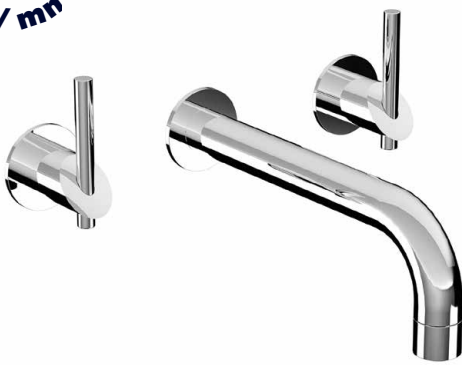

 Réf. **47.263**

 Réf. **49.263**

Mélangeur lavabo 3 trous mural à encastrer

À ENCASTRER
CONCEALED

CARACTÉRISTIQUES

Mélangeur lavabo 3 trous mural à encastrer avec vidage à clapet couvrant, bec 215 mm

Concealed 3 hole basin set with drain valve with cover, spout 215 mm

16 ACC LY 712

FINITIONS USUELLES

CH Chrome
Chrome

NM Nickel Mat
Brushed Nickel

FINITIONS SPÉCIALES

FINITIONS DÉCORATIONS

CT Cuivre Satiné
Copper Satin

LS Laiton Satiné
Soft Brass

CF Canon de Fusil
Metal Gun

NS Nickel Satiné
Nickel Satin

NO Noir Mat
Black

FINITIONS PVD

CP Champagne
Champagne

CR Pink
Pink

NN Glossy Black
Glossy Black