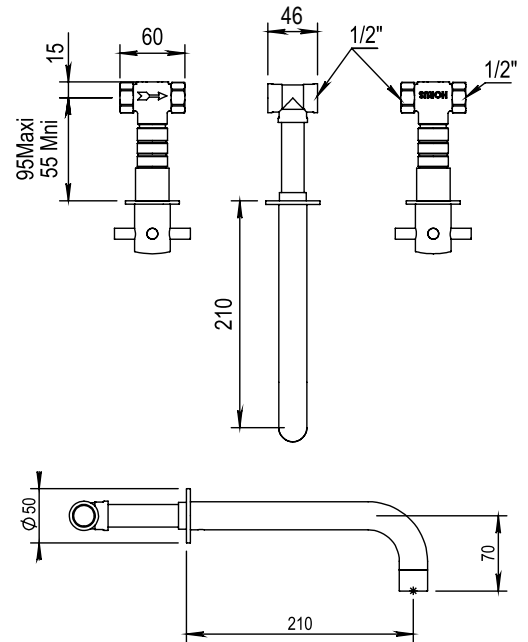

 Réf. **47.263**

 Réf. **49.263**

Mélangeur lavabo 3 trous mural à encastrer

À ENCASTRER
CONCEALED

CARACTÉRISTIQUES

Mélangeur lavabo 3 trous mural à encastrer avec vidage à clapet couvrant, bec 215 mm

Concealed 3 hole basin set with drain valve with cover, spout 215 mm