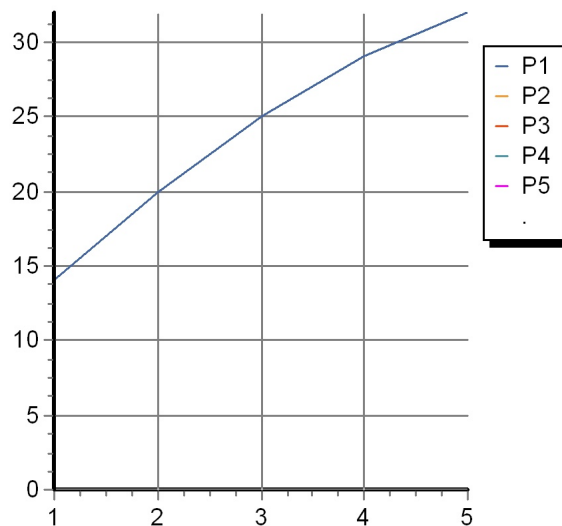

## JINGLE

ZIN126

Portate / Flowrates (lt/min)

PRESSIONE PRESSURE	1 BAR	2 BAR	3 BAR	4 BAR	5 BAR
USCITA PRIMARIA PRIMARY OUTLET <i>P1</i>	14	20	25	29	32
<i>P2</i>					
<i>P3</i>					
<i>P4</i>					
<i>P5</i>					

## JINGLE

ZIN126

Pesi e Misure / Weights and Sizes

Peso ( Kg ) Weight ( lb )	0,49 ( Kg )	1,08 ( lb )
Volume test ( dc3 ) - ( in3 )	1,21 ( dc3 )	73,84 ( in3 )
h ( mm ) - ( in )	73,00 ( mm )	2,87 ( in )
L1 ( mm ) - ( in )	127,00 ( mm )	5,00 ( in )
L2 ( mm ) - ( in )	130,00 ( mm )	5,12 ( in )