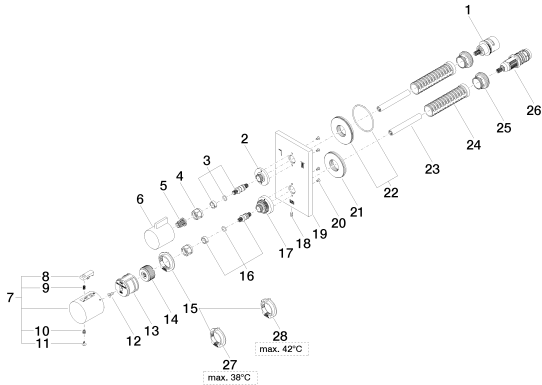

Душ - Deque

Термостат, для скрытого монтажа с двухсторонней регулировкой объема подачи воды -
Артикульный номер: 36 426 670-06

Спецификация запасных частей

Душ - Deque

Термостат, для скрытого монтажа с двухсторонней регулировкой объема подачи воды -
 Артикульный номер: 36 426 670-06

№	Артикульный №	Наименование	Расходуемое кол-во
1	90 90 03 163 00 90	Переключение Ø 29 x 57 мм -	1
2	09 12 12 053-06	Крепление крышки Ø 34,5 x 15 мм - платина матовая	1
3	04 29 06 111 00-06	Подключение Ø 12,15 x 37,2 мм - платина матовая	1
4	09 23 30 023 90	Крепление M15 x 1 -	2
5	09 12 12 002 90	Фиксирующая крышка белый Ø 15 x 12 мм -	1
6	09 20 67 006-06	Ручка 41 x 40 x 53 мм - платина матовая	1
7	04 17 33 004 01-06	Ручка Ø 46 x 48 мм - платина матовая	1
8	09 21 33 010-06	Термостат Ø 27 x 25,5 мм - платина матовая	1
9	09 16 02 027 90	Ручка Ø 4,5 x 7,5 мм -	1
10	09 30 30 136 90	Крепление -	1
11	09 31 20 049-06		1
12	09 30 30 124 90	Крепление M4 x 10 мм -	1
13	09 12 12 052 90	Крепление ручки Ø 28,5 мм -	1
14	09 12 12 054 90	Крепление ручки Ø 28,50 x 16 мм -	1
15	09 28 10 143 90	Ограничительное кольцо Ø 38 x 8 мм -	1
16	04 29 06 024 00-06	Подключение Ø 12,15 x 30 мм - платина матовая	1
17	09 12 12 051-06	Крепление крышки Ø 35 x 26,5 мм - платина матовая	1
18	09 31 11 134 90	Крепление M4 x 10 мм -	1
19	09 11 02 221-06	крышка - платина матовая	1
20	09 30 30 157 90	Крепление M3 x 6 мм -	4
21	09 30 01 188 90	Подключение Ø 52 x 9 мм -	1
22	90 30 01 190 00 90	Подключение Ø 55 x 9 мм -	1
23	09 23 01 124 90	гильза Ø 10,5 x 78 мм -	2
24	09 18 40 077 90	гильза Ø 26 x 97 мм -	2
25	09 24 04 257 90	Крепление Ø 32 x 19,5 мм -	2
26	90 15 02 012 00 90	термостатный картридж Ø 27 x 82 мм, 16-18 л/мин. -	1
27	09 28 10 150 90	Ограничительное кольцо Ø 38 x 8 мм -	1
28	09 28 10 151 90	вставка Ø 38 x 8 мм -	1