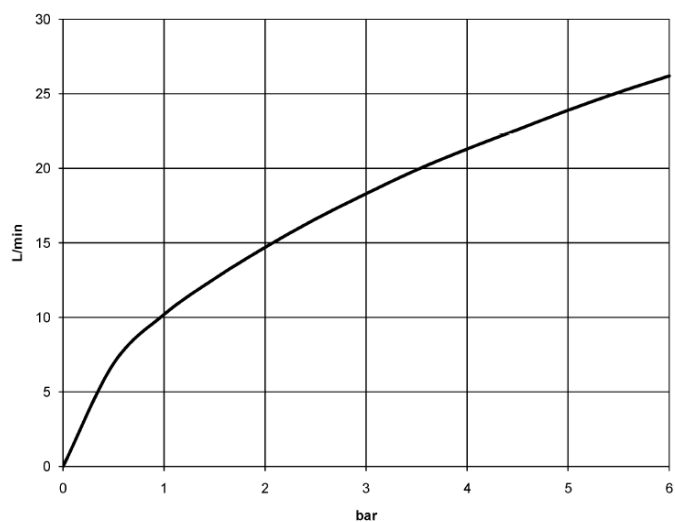

Душ - Deque

Термостат, для скрытого монтажа с двухсторонней регулировкой объема подачи воды -
Артикульный номер: 36 426 670-06

график расхода