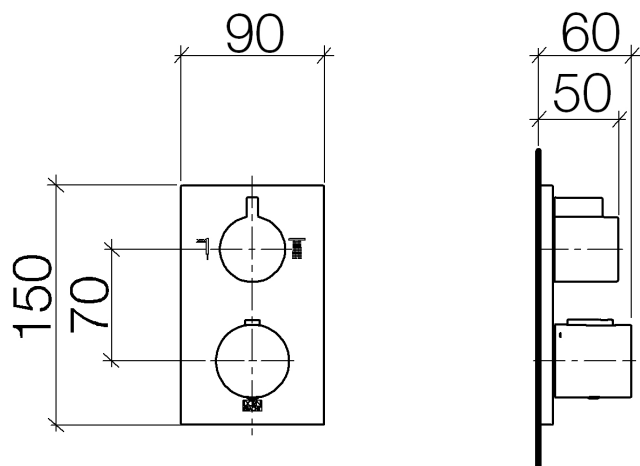

Душ - Deque

Термостат, для скрытого монтажа с двухсторонней регулировкой объема подачи воды -
 Артикульный номер: 36 426 670-06

- поворотный переключатель с регулированием расхода и функцией запираения
- крышка 150 x 90 мм
- ручка со шкалой и стопором на 38°C
- ограничитель температуры горячей воды, предварительно настраиваемый

платина матовая

Для данного артикула требуются комплектующие.

размерный чертеж

Все величины в мм / дюймах = мм x 0,0394

Душ - Deque

Термостат, для скрытого монтажа с двухсторонней регулировкой объема подачи воды -
Артикульный номер: 36 426 670-06

график расхода

Душ - Deque

Термостат, для скрытого монтажа с двухсторонней регулировкой объема подачи воды -
Артикульный номер: 36 426 670-06

Другие варианты поверхностей

хром
36 426 670-00

платина
36 426 670-08