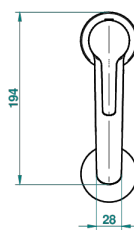

SYSTEM METAL DIAMANT С РУКОЯТКАМИ

G9D-6500H

THG®
PARIS

Смеситель для раковины однорычажный с высоким изливом и донным клапаном

66486

09/05/2018

ХАРАКТЕРИСТИКИ

- System métal diamant с рукоятками
- Смеситель для раковины однорычажный с высоким изливом и донным клапаном

ДОСТУПНЫЕ ВАРИАНТЫ ПОКРЫТИЙ

Blush PVD - H62
Graphite PVD - H64
Matt Umber PVD - H67
Matt blush PVD - H60
Matt graphite PVD - H65
Umber PVD - H66

Аранья (чёрный никель) - D24
Бронза - D01
Золото - F01
Матовая красная старинная медь - H07
Матовое золото - F07
Матовое светлое золото - F31

Матовый никель - C01
Матовый хром - C02
Никель - B01
Покрытие PVD бронза - F33
Покрытие PVD золотистый цвет - H52
Покрытие PVD латунь - H49

Покрытие PVD матовая бронза - F34
Покрытие PVD матовая латунь - H50
Покрытие PVD матовый золотистый - H53
Покрытие PVD матовый никель - H56
Покрытие PVD никель - H55
Розовое золото - F27

Сатинированное золото - F03
Сатинированный хром - C03
Светлое золото - F30
Серебро с родием - F18
Состаренный никель - H28
Старинное серебро - H03