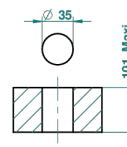

SYSTEM METAL DIAMANT С РУКОЯТКАМИ

G9D-6500H

THG®
PARIS

Смеситель для раковины однорычажный с высоким изливом и донным клапаном

66486

09/05/2018

ХАРАКТЕРИСТИКИ

- System métal diamant с рукоятками
- Смеситель для раковины однорычажный с высоким изливом и донным клапаном

ДОСТУПНЫЕ ВАРИАНТЫ ПОКРЫТИЙ

Blush PVD - H62
Graphite PVD - H64
Matt Umber PVD - H67
Matt blush PVD - H60
Matt graphite PVD - H65
Umber PVD - H66

Аранья (чёрный никель) - D24
Бронза - D01
Золото - F01
Матовая красная старинная медь - H07
Матовое золото - F07
Матовое светлое золото - F31

Матовый никель - C01
Матовый хром - C02
Никель - B01
Покрытие PVD бронза - F33
Покрытие PVD золотистый цвет - H52
Покрытие PVD латунь - H49

Покрытие PVD матовая бронза - F34
Покрытие PVD матовая латунь - H50
Покрытие PVD матовый золотистый - H53
Покрытие PVD матовый никель - H56
Покрытие PVD никель - H55
Розовое золото - F27

Сатинированное золото - F03
Сатинированный хром - C03
Светлое золото - F30
Серебро с родием - F18
Состаренный никель - H28
Старинное серебро - H03