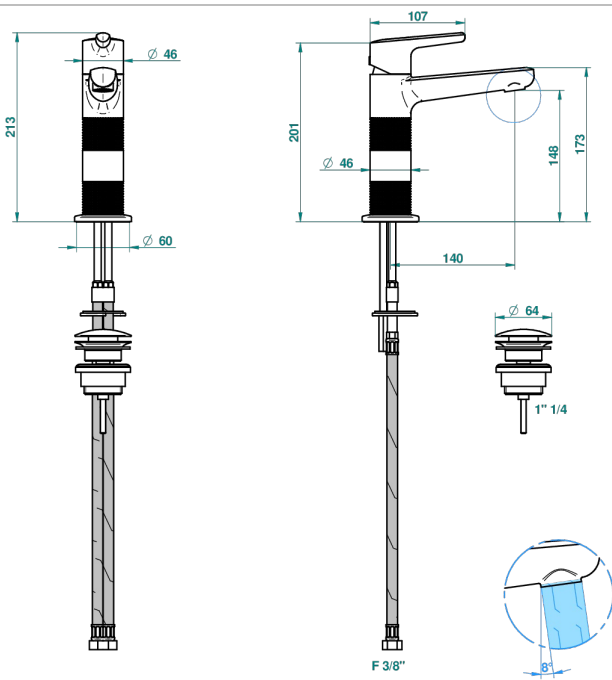

SYSTEM METAL DIAMANT С РУКОЯТКАМИ

G9D-6500H

THG®
PARIS

Смеситель для раковины однорычажный с высоким изливом и донным клапаном

66486

09/05/2018

ХАРАКТЕРИСТИКИ

- System métal diamant с рукоятками
- Смеситель для раковины однорычажный с высоким изливом и донным клапаном

ДОСТУПНЫЕ ВАРИАНТЫ ПОКРЫТИЙ

Blush PVD - H62
Graphite PVD - H64
Matt Umber PVD - H67
Matt blush PVD - H60
Matt graphite PVD - H65
Umber PVD - H66

Аранья (чёрный никель) - D24
Бронза - D01
Золото - F01
Матовая красная старинная медь - H07
Матовое золото - F07
Матовое светлое золото - F31

Матовый никель - C01
Матовый хром - C02
Никель - B01
Покрытие PVD бронза - F33
Покрытие PVD золотистый цвет - H52
Покрытие PVD латунь - H49

Покрытие PVD матовая бронза - F34
Покрытие PVD матовая латунь - H50
Покрытие PVD матовый золотистый - H53
Покрытие PVD матовый никель - H56
Покрытие PVD никель - H55
Розовое золото - F27

Сатинированное золото - F03
Сатинированный хром - C03
Светлое золото - F30
Серебро с родием - F18
Состаренный никель - H28
Старинное серебро - H03