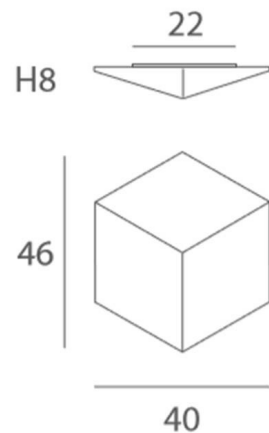

## INSTALACIÓN/ *INSTALLATION*

E27 LED 2x15W Ø6cm 

PCB LED 20W 700mA

CRI>80

- Cálida/ *Warm* 3000K 1180lm

- Neutra/ *Neutral* 4000K 1235lm

 dim L,C

EEI: 