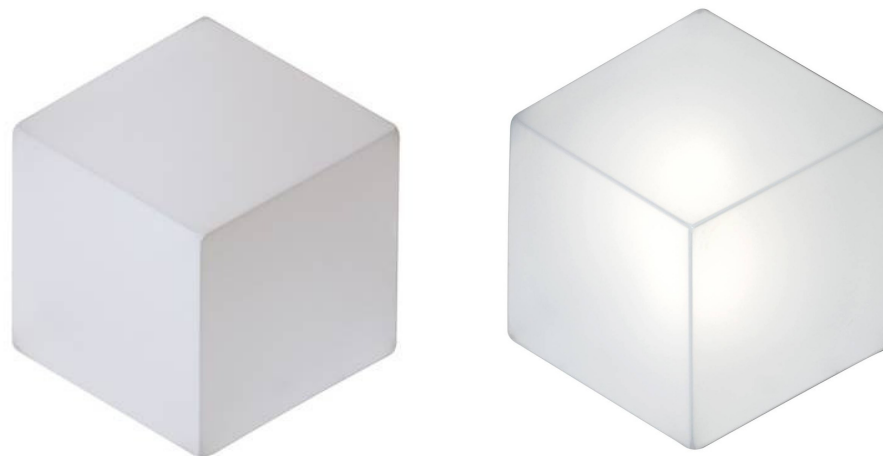

DADO 28013/46

REF.

28013/46

PLAFÓN/ *SURFACE LIGHT*

IP20

MATERIAL

Metal y tela elástica/
Metal & stretching fabric

ACABADO/ *FINISH*

Blanco óptico/*Optical white*

INSTALACIÓN/ *INSTALLATION*

E27 LED 2x15W Ø6cm

PCB LED 20W 700mA

CRI>80

- Cálida/ *Warm* 3000K 1180lm

- Neutra/ *Neutral* 4000K 1235lm

dim L,C

EEI:

*Bombillas no incluidas/*lamps not included*

*Archivos 3D y ficheros fotométricos disponibles./ *3D and photometric files available.*