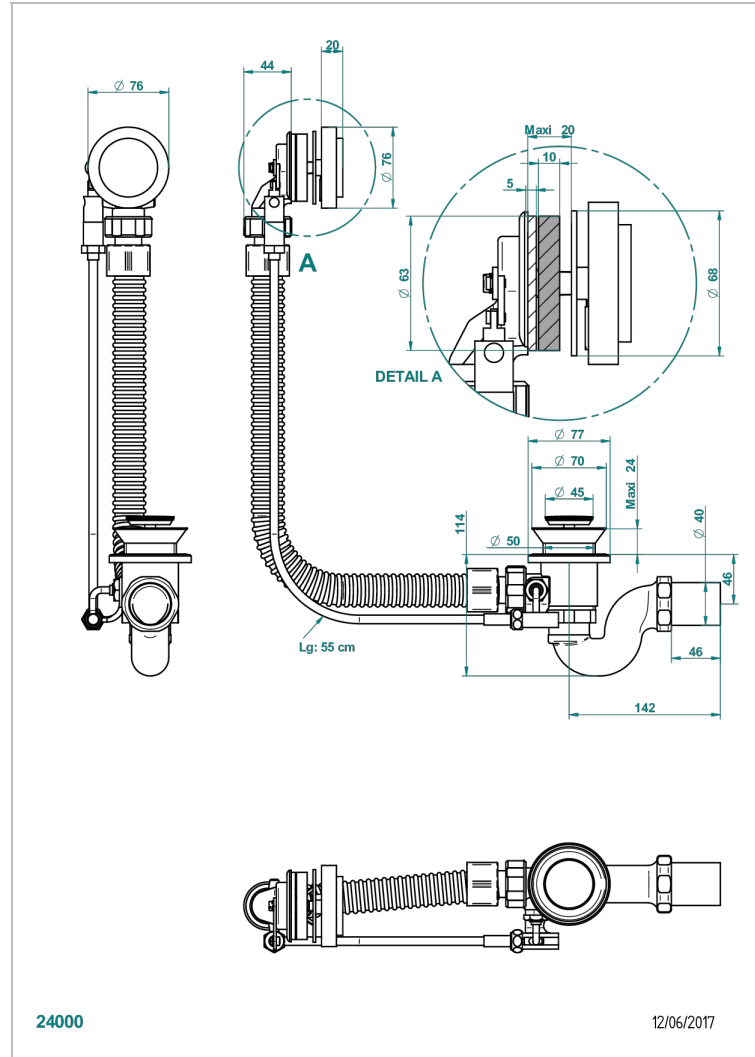

# ДИПЛОМАТЕ С ПРОТОЧЕННЫМИ КОЛЬЦАМИ

U4B-300

Перелив для ванны - модель THG

THG<sup>®</sup>  
PARIS

## ХАРАКТЕРИСТИКИ

- Diplomat с проточенными кольцами
- Перелив для ванны - модель THG