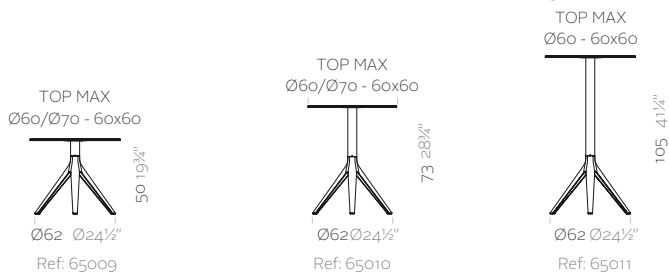

Продажа дизайнерской мебели, света и аксессуаров по всей России

8 (800) 500-70-36
hello@barcelonadesign.ru
www.barcelonadesign.ru

Top Fixed Sobre Fijo