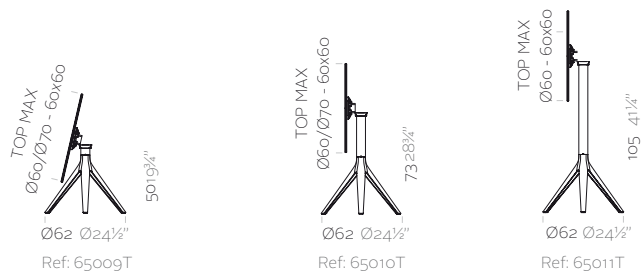

Table Base Colors Options Colores del Pie

Table Tops Tableros

	HPL Black Edge - Borde Negro	HPL White Edge - Borde Blanco	Tempered Glass Glass Templado	Extra Clear Tempered Glass Glass Extraclaro Templado
Ø60 Ø23 1/2"	 65012	 65012B	 65012G	 65012GC
60x60 23 1/2" x 23 1/2"	 65013	 65013B	 65013G	 65013GC
Ø70 Ø27 1/2" Available only for: Disponible para: 66006, 66006T, 66007, 66007T.	 65014	 65014B	 65014G	 65014GC

DESCRIPTION DESCRIPCIÓN

Table made of powder coated cast aluminium, 3 different height. Available 3 table adaptors: fixed, fixed for glass and folding table adaptor.

Mesa compuesta por una base de fundición de aluminio, con 3 alturas diferentes. Disponibles 3 soportes: sobre fijo, sobre fijo para vidrio y sobre abatible.