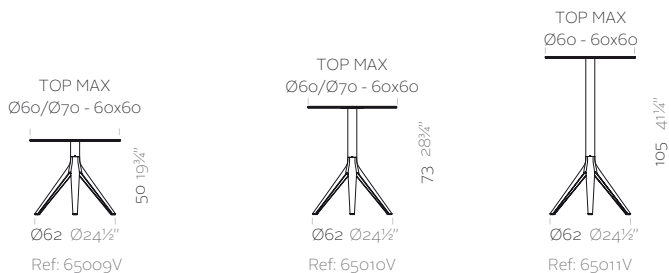

Glass Top Fixed Sobre Vidrio Fijo