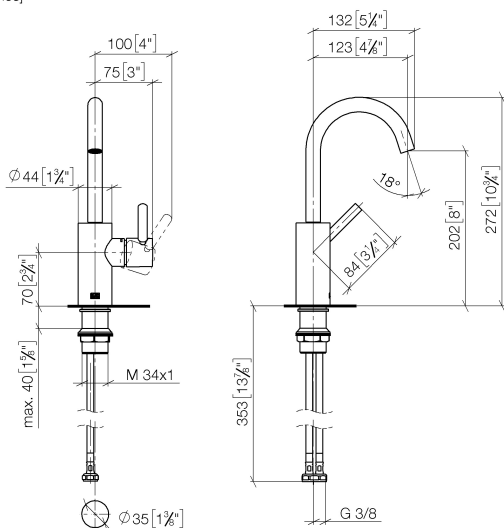

Умывальник - Meta

Смеситель для умывальника однорычажный без сливного гарнитура - чёрный матовый
 Артикульный номер: 33 525 661-33

- вылет 123 мм
- поворотный излив 360°
- круглая обогащенная воздухом струя
- высота смесителя 272 мм
- высота до аэратора 202 мм
- диаметр сверлёного отверстия 35 мм
- 2х напорный шланг М 8 x 1 винченный, испытанный на герметичность
- расход макс. 5,7 л/мин
- не содержит свинца
- Группа смесителей согл. DIN 4109: 1
- (ADA)

чёрный матовый

размерный чертеж

mm [inches]

Все величины в мм / дюймах = мм x 0,0394