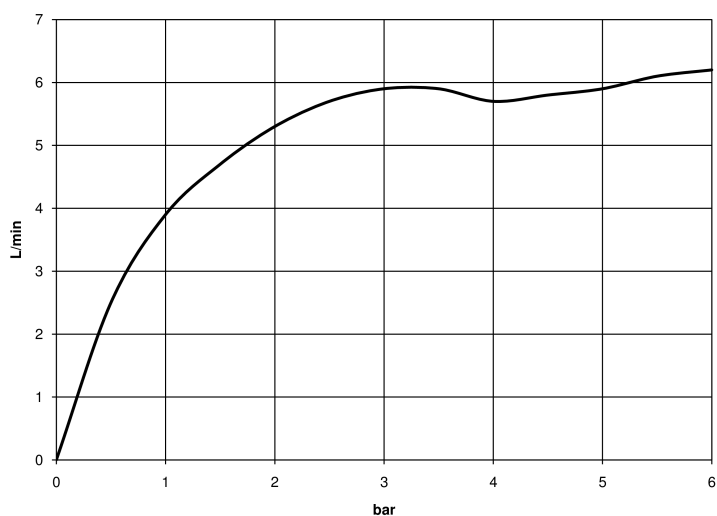

Умывальник - Meta

Смеситель для умывальника однорычажный без сливного гарнитура - чёрный матовый
Артикулльный номер: 33 525 661-33

график расхода