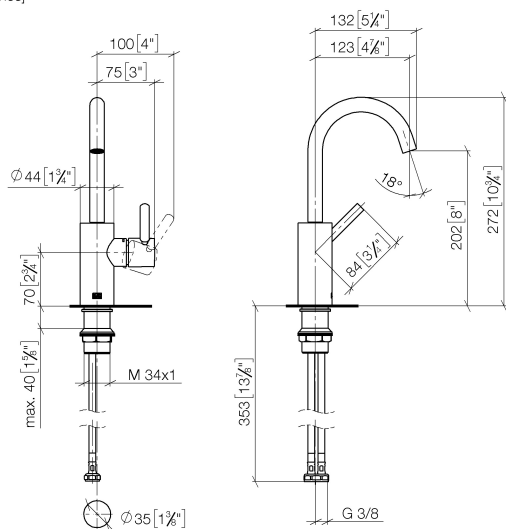

Умывальник - Meta

Смеситель для умывальника однорычажный без сливного гарнитура - чёрный матовый
 Артикульный номер: 33 525 661-33

- вылет 123 мм
- поворотный излив 360°
- круглая обогащенная воздухом струя
- высота смесителя 272 мм
- высота до аэратора 202 мм
- диаметр сверлёного отверстия 35 мм
- 2х напорный шланг М 8 х 1 винченный, испытанный на герметичность
- расход макс. 5,7 л/мин
- не содержит свинца
- Группа смесителей согл. DIN 4109: 1
- (ADA)

чёрный матовый

размерный чертеж

mm [inches]

Все величины в мм / дюймах = мм x 0,0394

Умывальник - Meta

Смеситель для умывальника однорычажный без сливного гарнитура - чёрный матовый
Артикулльный номер: 33 525 661-33

график расхода

Умывальник - Meta

Смеситель для умывальника однорычажный без сливного гарнитура - чёрный матовый
Артикульный номер: 33 525 661-33

Другие варианты поверхностей

хром
33 525 661-00

платина матовая
33 525 661-06