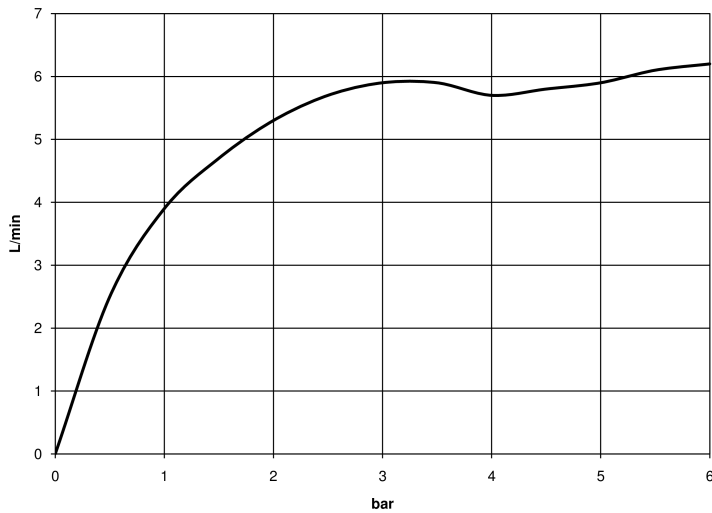

Умывальник - Meta

Смеситель для умывальника однорычажный без сливного гарнитура - чёрный матовый

Артикульный номер: 33 525 661-33

график расхода