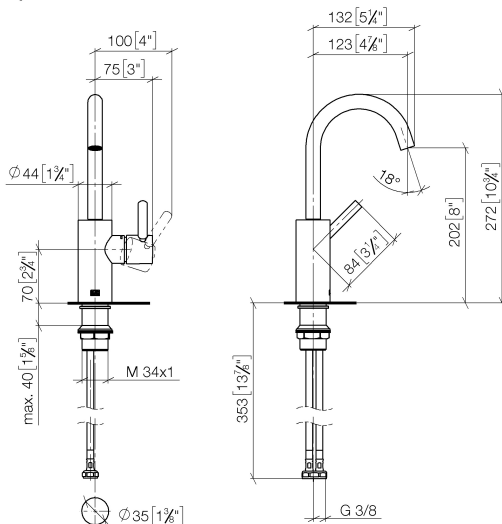

Умывальник - Meta

Смеситель для умывальника однорычажный без сливного гарнитура - чёрный матовый

Артикульный номер: 33 525 661-33

- вылет 123 мм
- поворотный излив 360°
- круглая обогащенная воздухом струя
- высота смесителя 272 мм
- высота до аэратора 202 мм
- диаметр сверлёного отверстия 35 мм
- 2х напорный шланг М 8 х 1 винченный, испытанный на герметичность
- расход макс. 5,7 л/мин
- не содержит свинца
- Группа смесителей согл. DIN 4109: 1
- (ADA)

чёрный матовый

размерный чертеж

mm [inches]

Все величины в мм / дюймах = мм x 0,0394

Мы оставляем за собой право на изменение моделей, товарного ассортимента и технических характеристик. Наличие погрешностей не исключается. Более подробную информацию Вы получите на сайте: www.dornbracht.com +49 (0) 2371 433-460 mail@dornbrachtgroup.de

Умывальник - Meta

Смеситель для умывальника однорычажный без сливного гарнитура - чёрный матовый

Артикульный номер: 33 525 661-33

график расхода

Умывальник - Meta

Смеситель для умывальника однорычажный без сливного гарнитура - чёрный матовый

№	Артикульный №	Наименование	Расходуемое кол-во
1	90 28 22 321 00-33		1
2	90 15 05 042 00 90	Картридж Ø 25 x 52 мм -	1
3	09 24 04 266 90	Крепление Ø 28 x 10,8 мм -	1
4	09 14 10 091 90	O-Ring NBR 70 26,5 x 1,72 мм -	1
5	09 28 30 021-33	чехол Ø 32 x 11 мм - чёрный матовый	1
6	90 20 66 003 00-33		1
7	04 23 10 044 07 90		1
8	04 30 04 100 00 90	Напорный шланг M8x1 x 3/8" x 420 мм -	2