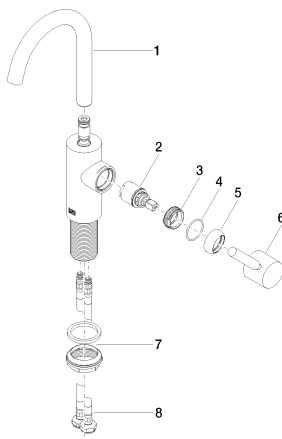

№	Артикульный №	Наименование	Расходуемое кол-во
1	90 28 22 321 00-33		1
2	90 15 05 042 00 90	Картридж Ø 25 x 52 мм -	1
3	09 24 04 266 90	Крепление Ø 28 x 10,8 мм -	1
4	09 14 10 091 90	O-Ring NBR 70 26,5 x 1,72 мм -	1
5	09 28 30 021-33	чехол Ø 32 x 11 мм - чёрный матовый	1
6	90 20 66 003 00-33		1
7	04 23 10 044 07 90		1
8	04 30 04 100 00 90	Напорный шланг M8x1 x 3/8" x 420 мм -	2