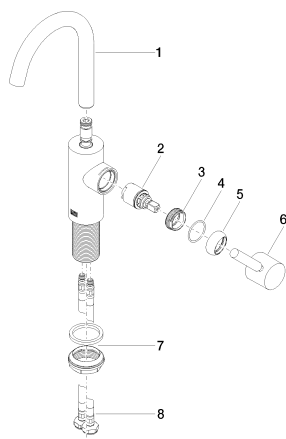

Умывальник - Meta

Смеситель для умывальника однорычажный без сливного гарнитура - чёрный матовый

Артикульный номер: 33 525 661-33

Спецификация запасных частей

| № | Артикульный № | Наименование | Расходуемое кол-во |
|---|--------------------|---------------------------------------|--------------------|
| 1 | 90 28 22 321 00-33 | | 1 |
| 2 | 90 15 05 042 00 90 | Картридж Ø 25 x 52 мм - | 1 |
| 3 | 09 24 04 266 90 | Крепление Ø 28 x 10,8 мм - | 1 |
| 4 | 09 14 10 091 90 | O-Ring NBR 70 26,5 x 1,72 мм - | 1 |
| 5 | 09 28 30 021-33 | чехол Ø 32 x 11 мм - чёрный матовый | 1 |
| 6 | 90 20 66 003 00-33 | | 1 |
| 7 | 04 23 10 044 07 90 | | 1 |
| 8 | 04 30 04 100 00 90 | Напорный шланг M8x1 x 3/8" x 420 мм - | 2 |