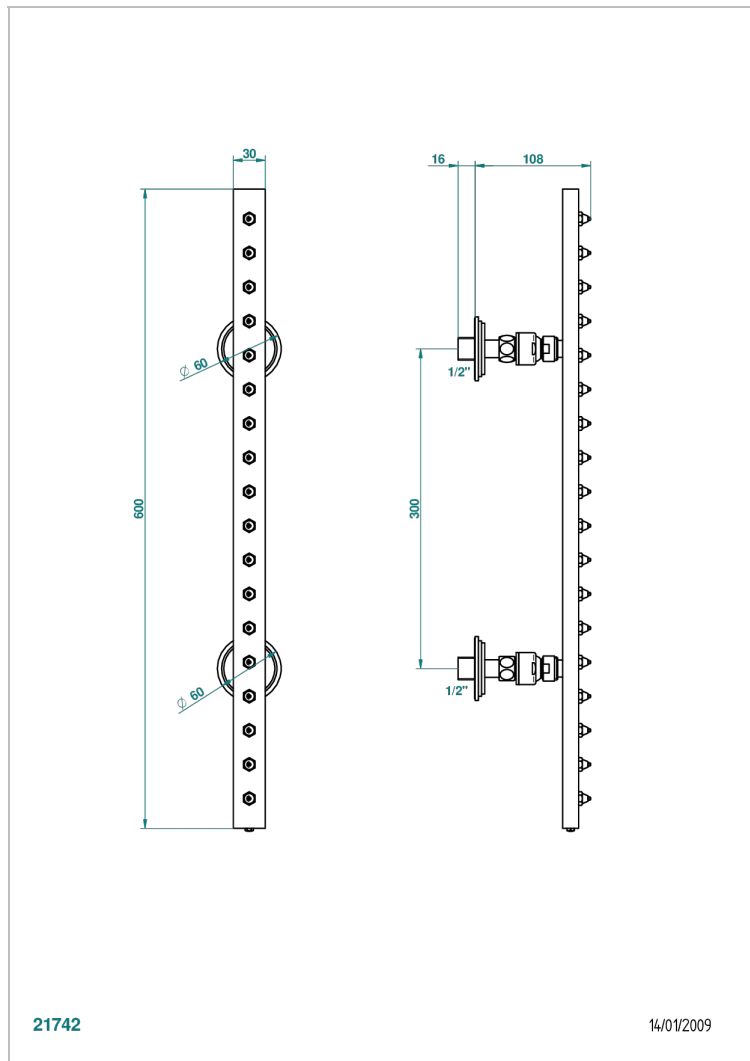

САРУСИНЕ ФИОЛЕТОВЫЙ С ЗОЛОТЫМ ДЕКОРОМ

THG[®]
PARIS

A7D-900

Планка гидромассажная поворотная встраиваемая в стену 600 мм (прямоугольная) с 18 форсунками с защитой от жёсткой воды

21742

14/01/2009

ХАРАКТЕРИСТИКИ

- Сарусине фиолетовый с золотым декором
- Планка гидромассажная поворотная встраиваемая в стену 600 мм (прямоугольная) с 18 форсунками с защитой от жёсткой воды

ДОСТУПНЫЕ ВАРИАНТЫ ПОКРЫТИЙ

Blush PVD - H62
Graphite PVD - H64
Matt Umber PVD - H67
Matt blush PVD - H60
Matt graphite PVD - H65
Umber PVD - H66

Аранья (чёрный никель) - D24
Бронза - D01
Золото - F01
Матовая красная старинная медь - H07
Матовое золото - F07
Матовое светлое золото - F31

Матовый никель - C01
Матовый хром - C02
Никель - B01
Покрытие PVD бронза - F33
Покрытие PVD золотистый цвет - H52
Покрытие PVD латунь - H49