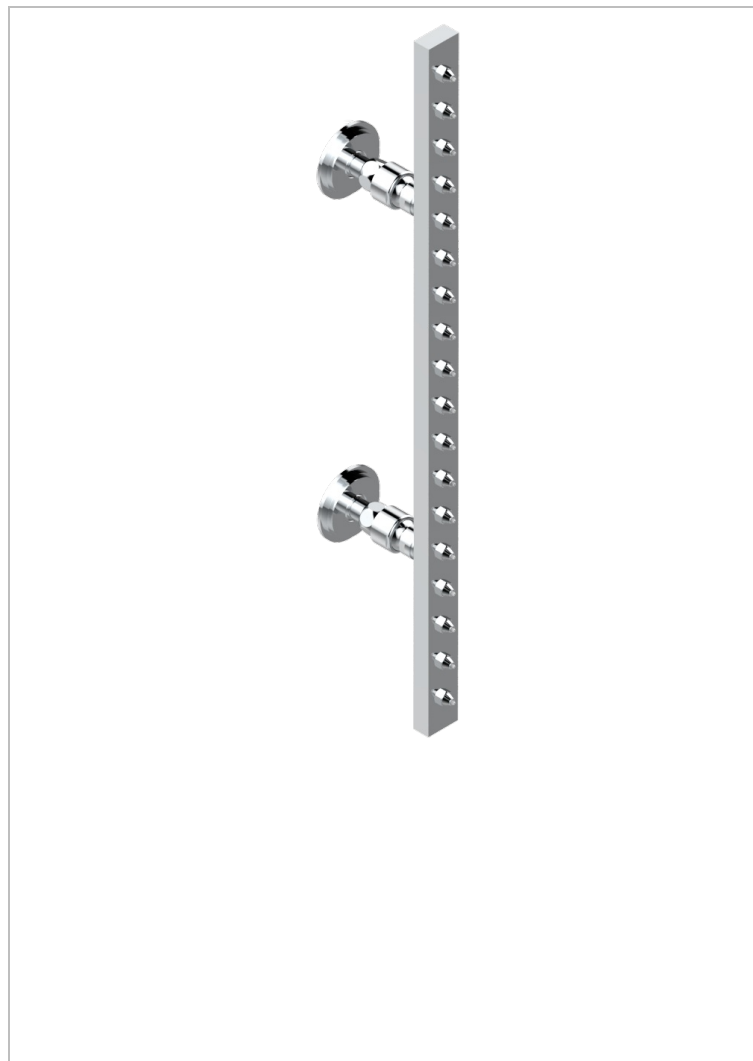

САРУСИНЕ ФИОЛЕТОВЫЙ С ЗОЛОТЫМ ДЕКОРОМ

THG[®]
PARIS

A7D-900

Планка гидромассажная поворотная встраиваемая в стену 600 мм (прямоугольная) с 18 форсунками с защитой от жёсткой воды

21742

14/01/2009

ХАРАКТЕРИСТИКИ

- Сарусине фиолетовый с золотым декором
- Планка гидромассажная поворотная встраиваемая в стену 600 мм (прямоугольная) с 18 форсунками с защитой от жёсткой воды

ДОСТУПНЫЕ ВАРИАНТЫ ПОКРЫТИЙ

Blush PVD - H62
Graphite PVD - H64
Matt Umber PVD - H67
Matt blush PVD - H60
Matt graphite PVD - H65
Umber PVD - H66

Аранья (чёрный никель) - D24
Бронза - D01
Золото - F01
Матовая красная старинная медь - H07
Матовое золото - F07
Матовое светлое золото - F31

Матовый никель - C01
Матовый хром - C02
Никель - B01
Покрытие PVD бронза - F33
Покрытие PVD золотистый цвет - H52
Покрытие PVD латунь - H49