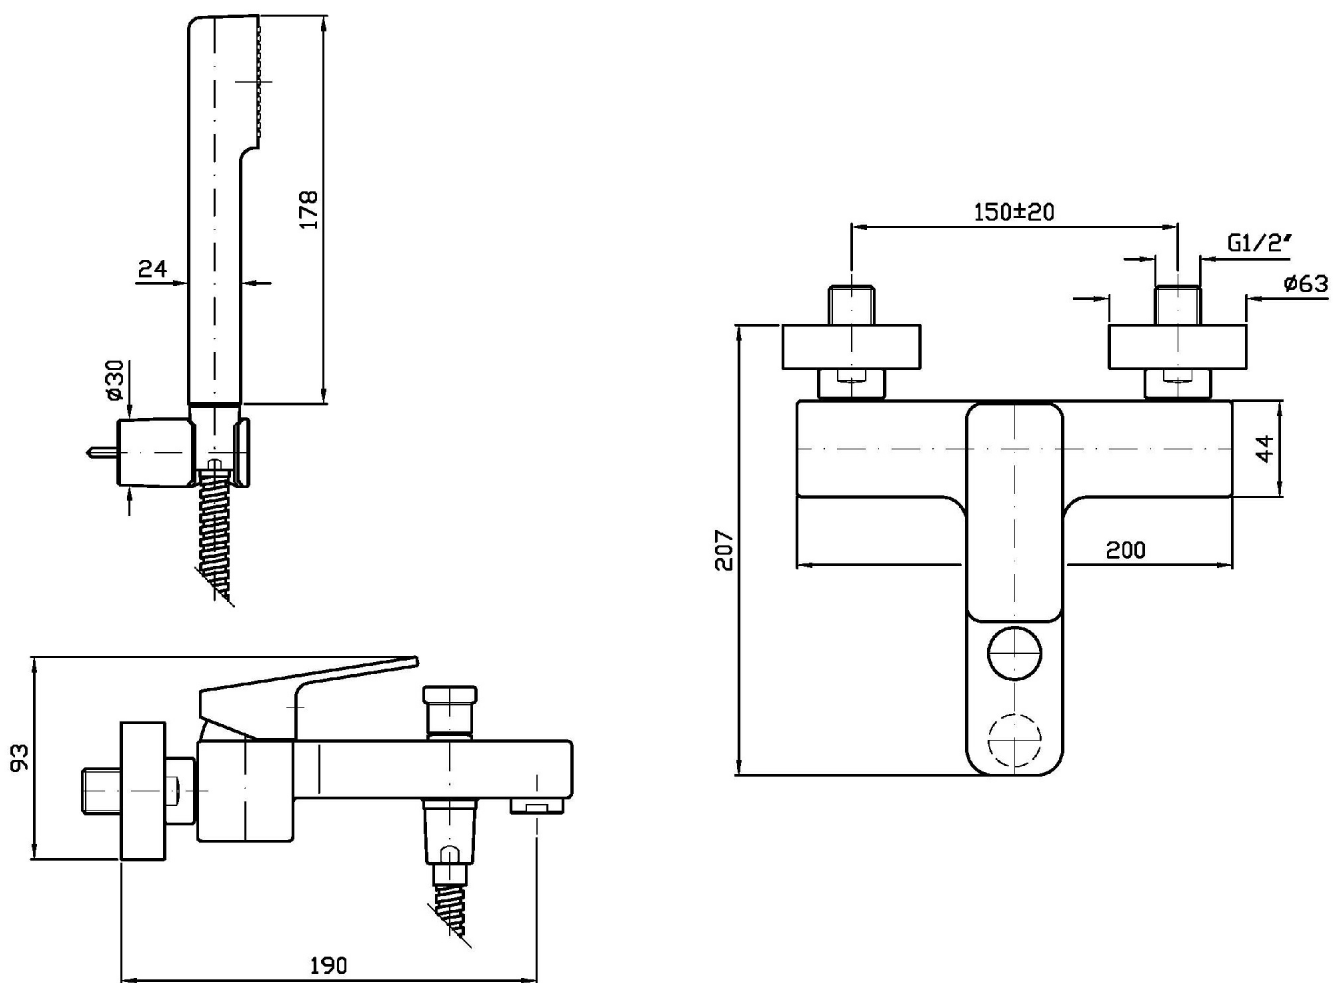

JINGLE

ZIN102

Disegno Complessivo / Overall Drawing