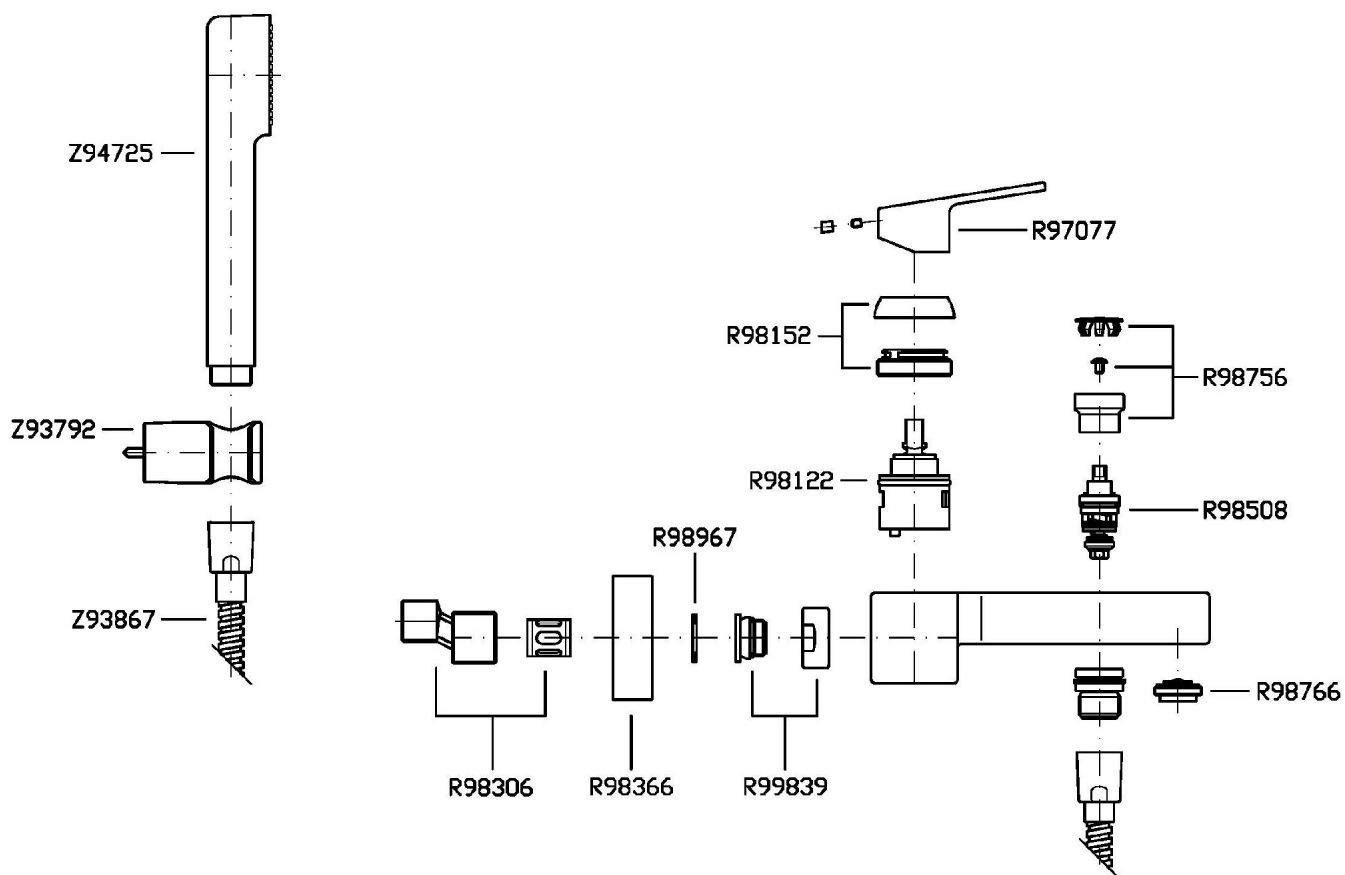

JINGLE

ZIN102

Disegno Complessivo / Overall Drawing

JINGLE

ZIN102

Esplosi / Exploded

JINGLE

ZIN102 Portate / Flowrates (lt/min)

PRESSIONE PRESSURE	1 BAR	2 BAR	3 BAR	4 BAR	5 BAR
<i>P1</i> BOCCA VASCA WALL SPOUT	11,1	16	19,7	22,8	25,6
<i>P2</i> DOCCETTA HANDSHOWER	4,5	6,4	7,9	8	8,1
<i>P3</i>					
<i>P4</i>					
<i>P5</i>					

JINGLE

ZIN102 Pesì e Misure / Weights and Sizes

Peso (Kg) Weight (lb)	3,34 (Kg)	7,36 (lb)
Volume test (dc3) - (in3)	6,61 (dc3)	403,37 (in3)
h (mm) - (in)	143,00 (mm)	5,63 (in)
L1 (mm) - (in)	195,00 (mm)	7,68 (in)
L2 (mm) - (in)	237,00 (mm)	9,33 (in)