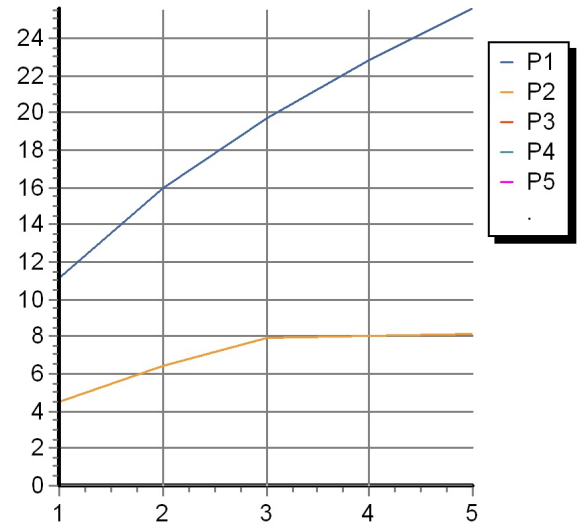

JINGLE

ZIN102

Disegno Complessivo / Overall Drawing

JINGLE

ZIN102

Esplosi / Exploded

JINGLE

ZIN102 Portate / Flowrates (lt/min)

PRESSIONE PRESSURE	1 BAR	2 BAR	3 BAR	4 BAR	5 BAR
<i>P1</i> BOCCA VASCA WALL SPOUT	11,1	16	19,7	22,8	25,6
<i>P2</i> DOCCETTA HANDSHOWER	4,5	6,4	7,9	8	8,1
<i>P3</i>					
<i>P4</i>					
<i>P5</i>					

JINGLE

ZIN102 Pesì e Misure / Weights and Sizes

Peso (Kg) Weight (lb)	3,34 (Kg)	7,36 (lb)
Volume test (dc3) - (in3)	6,61 (dc3)	403,37 (in3)
h (mm) - (in)	143,00 (mm)	5,63 (in)
L1 (mm) - (in)	195,00 (mm)	7,68 (in)
L2 (mm) - (in)	237,00 (mm)	9,33 (in)