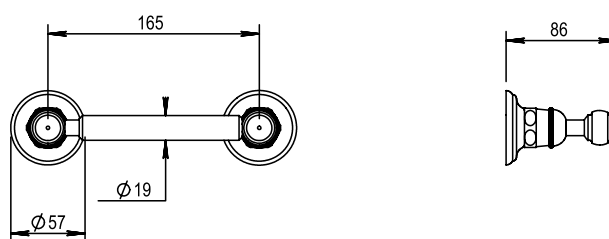

Réf. **07.617**

Porte-papier axe retractable

CARACTÉRISTIQUES

Porte-papier axe retractable
Toilet roll holder - retractable axis

FINITIONS USUELLES

FINITIONS DÉCORATIONS

VERNIS BRILLANT

VERNIS MAT