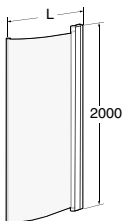

# Ifö Space nischlösning SPNK

Matt aluminiumprofil med klart härdat säkerhetsglas och handtagsprofil.  
Höjd: 2000 mm

OBS! Beställ TPNN nischprofil matt aluminium 05855089

Produkt	Ifö nr	RSK nr
SPNK 1000 mm nisch	059760090	739 96 01
SPNK 1100 mm nisch	059770090	739 96 02
SPNK 1200 mm nisch	059780090	739 96 04

## Handtagsprofil/ Handle profile

Rak/ Straight	L±10
600	581
650	631
700	681
750	731
800	781
850	831
900	881
1000	981

Böckad/ Curved	L±10
800	641
900	741

## Knopp/Knob

Rak/ Straight	L±10 + 45° list
600	583
650	633
700	683
750	733
800	783
850	833
900	883
1000	983

Böckad/ Curved	L±10 + 90° list
800	640
900	740