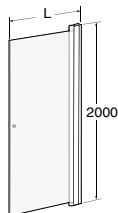

# Ifö Space nischlösning SPNK

Matt aluminiumprofil med klart härdat säkerhetsglas och handtagsprofil.  
Höjd: 2000 mm

OBS! Beställ TPNN nischprofil matt aluminium 05855089

Produkt	Ifö nr	RSK nr
SPNK 1000 mm nisch	059760090	739 96 01
SPNK 1100 mm nisch	059770090	739 96 02
SPNK 1200 mm nisch	059780090	739 96 04

## Handtagsprofil/ Handle profile

Rak/ Straight	L±10
600	581
650	631
700	681
750	731
800	781
850	831
900	881
1000	981

Böckad/ Curved	L±10
800	641
900	741

## Knopp/Knob

Rak/ Straight	L±10 + 45° list
600	583
650	633
700	683
750	733
800	783
850	833
900	883
1000	983

Böckad/ Curved	L±10 + 90° list
800	640
900	740