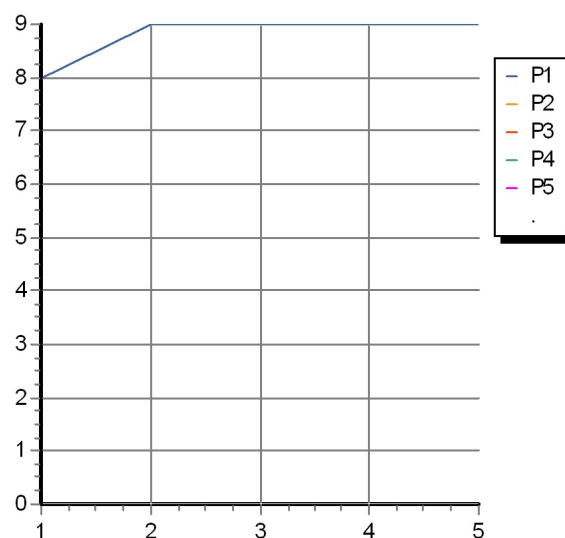

Marchio / Brand ZUCCHETTI

Classe / Class DOCCE

SHOWER

Z94266

Soffione a getto fisso, Ø 300 mm. / Ø 300 mm shower head.

Soffione Ø 300 mm in ottone, a getto fisso con sistema anticalcare. Spessore 8 mm. Ispezionabile

SHOWER

Z94266

Disegno Complessivo / Overall Drawing

SHOWER

Z94266

Certificazioni / Certifications

AUSTRALIA

IAPMO OCEANA

SHOWER

Z94266

Portate / Flowrates (lt/min)

PRESSIONE PRESSURE	1 BAR	2 BAR	3 BAR	4 BAR	5 BAR
SOFFIONE SHOWER HEAD <i>P1</i>	8	9	9	9	9
<i>P2</i>					
<i>P3</i>					
<i>P4</i>					
<i>P5</i>					

SHOWER

Z94266

Pesi e Misure / Weights and Sizes

Peso (Kg) Weight (lb)	2,00 (Kg)	4,41 (lb)
Volume test (dc3) - (in3)	8,65 (dc3)	527,86 (in3)
h (mm) - (in)	90,00 (mm)	3,54 (in)
L1 (mm) - (in)	310,00 (mm)	12,20 (in)
L2 (mm) - (in)	310,00 (mm)	12,20 (in)