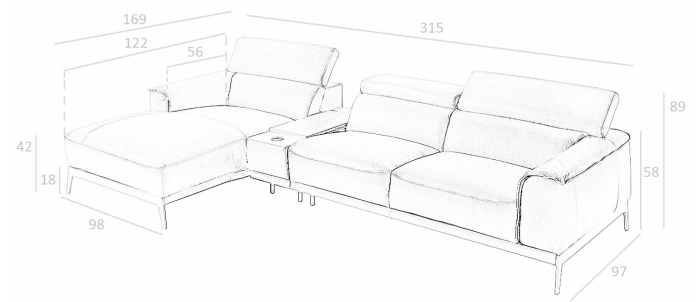

REF. 6.052

KF009-L Sofa chaiselong + apoyabrazos con hueco interior y carga inalámbrica. Reposacabezas de 5 posiciones.

MEDIDAS

Medidas: 315 x 169 x 71/89 cm.

Peso: 148 Kg.

Plazas: Chaiselong Left

EMBALAJE

180 x 104 x 60 cm. / 50 Kg.

105 x 170 x 60 cm. / 44 Kg.

102 x 33 x 38 cm. / 16 Kg.

104 x 22 x 14 cm. / 16 Kg.

104 x 22 x 14 cm. / 16 Kg.

28 x 15 x 15 cm. / 18 Kg.

VOLUMEN

2,24 m3

PRODUCTO

Piel - Stock - Negro M5657

PATAS

Material Patas: Acero color Negro