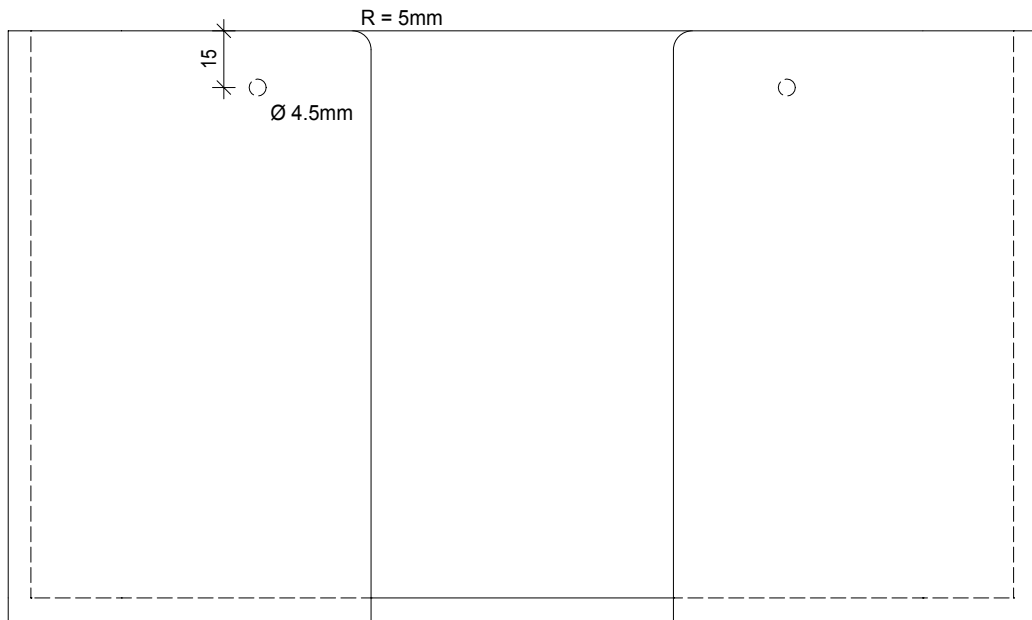

Draufsicht  
Top view

Frontansicht  
Front view

Seitenansicht  
Side view

**STONE WPTB**  
Wand Papiertuch-  
behälter  
*Wall mounted paper  
towel holder*

M 1 : 2

27,2 . 16 . 13,2 cm

Weiss  
*White*

Chrom  
*Chrome*