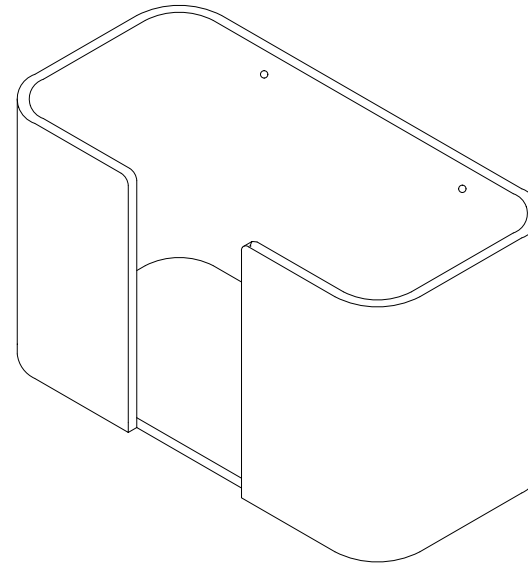

Draufsicht  
Top view

Frontansicht  
Front view

Seitenansicht  
Side view

**STONE WPTB**  
Wand Papiertuch-  
behälter  
*Wall mounted paper  
towel holder*

M 1 : 2

27,2 . 16 . 13,2 cm

Weiss  
*White*

Chrom  
*Chrome*