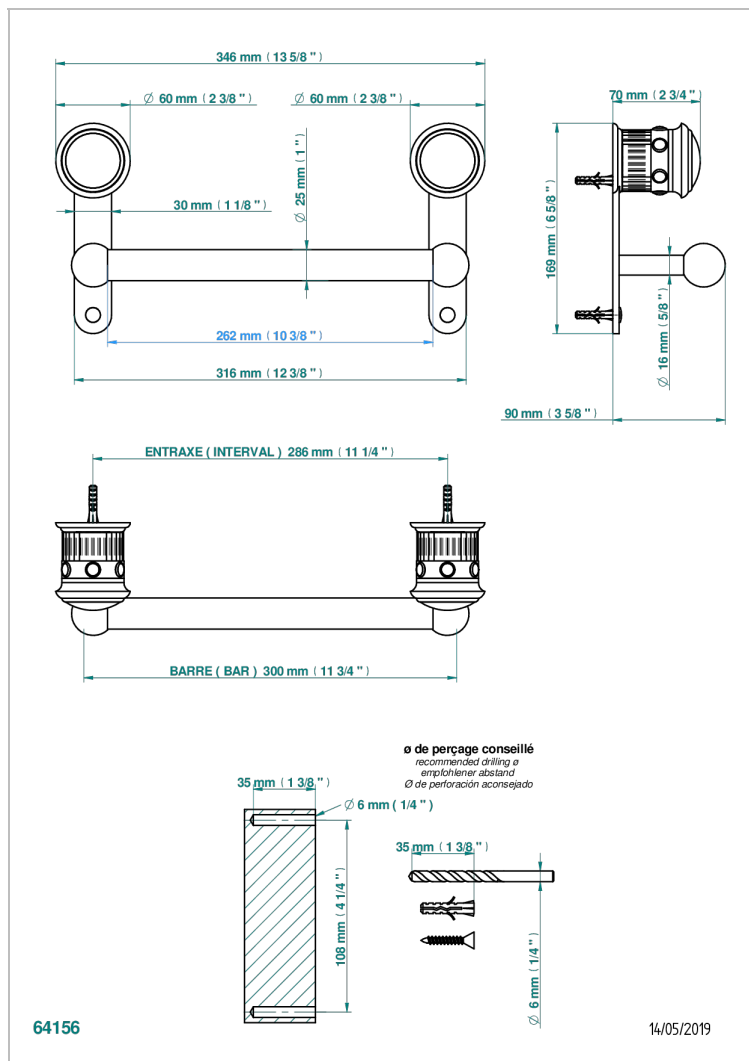

TROCADERO С КРАСНОЙ ЯШМОЙ

U7C-527

Полотенцедержатель одинарный - фиксированная рейка 30 см

THG[®]
PARIS

ХАРАКТЕРИСТИКИ

- Trocadéro с красной яшмой
- Полотенцедержатель одинарный - фиксированная рейка 30 см