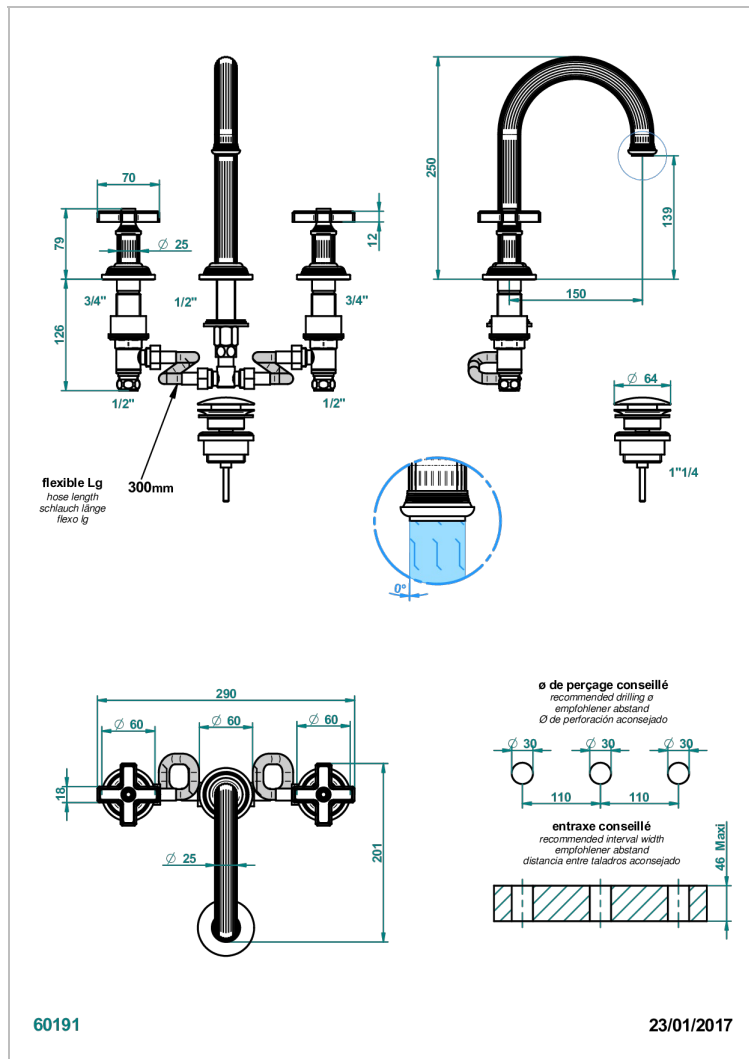

GRAND CENTRAL С РУЧКАМИ-КРЕСТИКАМИ С ЧЕРНЫМ ОНИКСОМ

THG[®]
PARIS

U9M-152

Смеситель для раковины на три отверстия устанавливаемый на борту с донным клапаном - высокий излив

ХАРАКТЕРИСТИКИ

- NF : NF EN 200 - IA - Chrome
- SVGW-SSIGE : 1901-6813