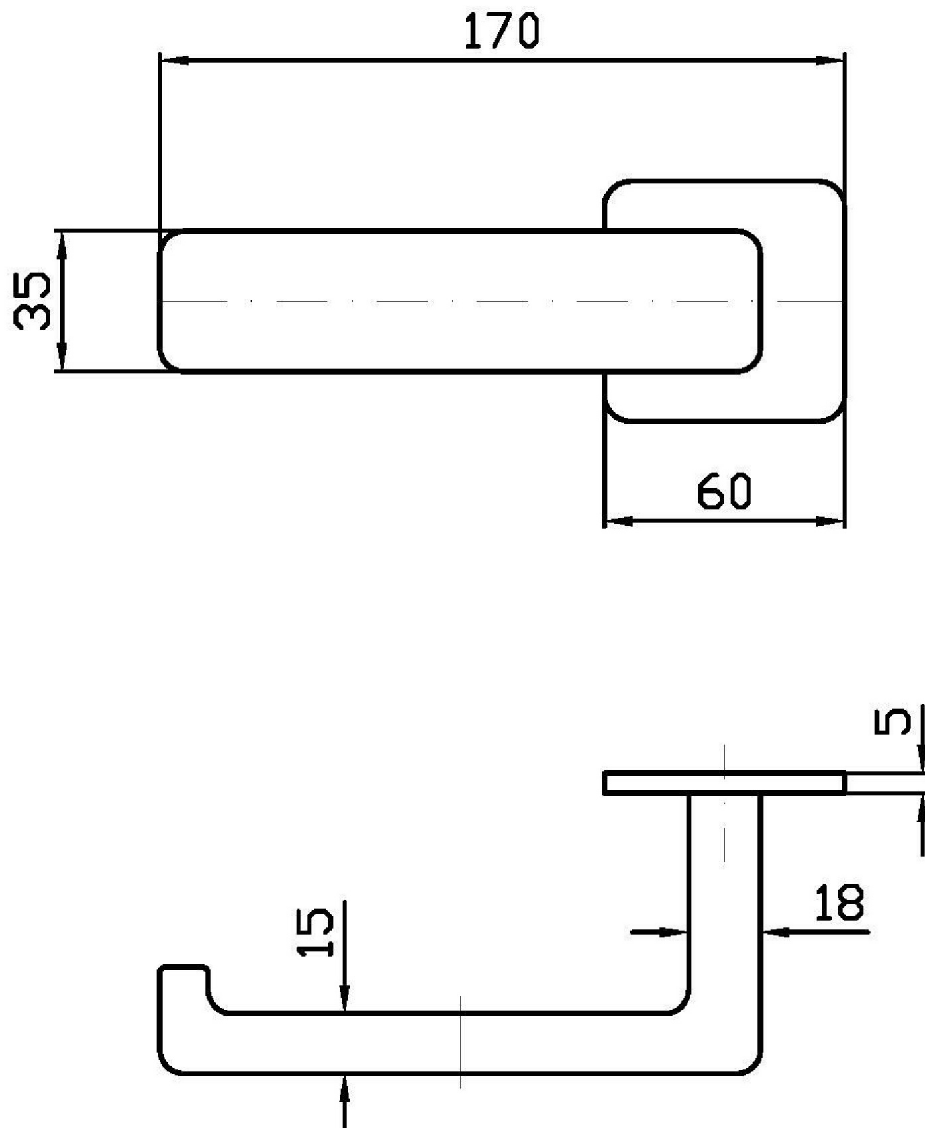

Marchio / Brand ZUCCHETTI

Classe / Class ACC

JINGLE

ZAC930

Porta rotolo. / Toilet-paper holder.

Porta rotolo.

Toilet-paper holder.

Finiture / Finishes

JINGLE

ZAC930

Disegno Complessivo / Overall Drawing

JINGLE

ZAC930**Pesi e Misure / Weights and Sizes**

Peso (Kg) Weight (lb)	0,99 (Kg)	2,18 (lb)
Volume test (dc3) - (in3)	1,15 (dc3)	70,18 (in3)
h (mm) - (in)	45,00 (mm)	1,77 (in)
L1 (mm) - (in)	134,00 (mm)	5,28 (in)
L2 (mm) - (in)	190,00 (mm)	7,48 (in)