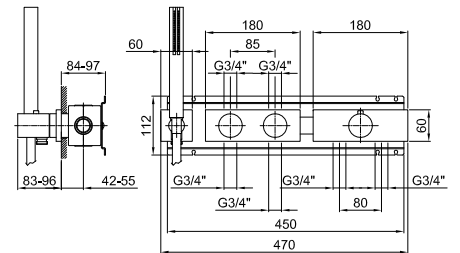

Термостатический встраиваемый смеситель для душа, 3/4" - MILANO НЕРЖАВЕЮЩАЯ СТАЛЬ

АРТ. 7312B+D212A

Термостатический встраиваемый смеситель для душа, 3/4"

- 2 выпуска 3/4"
- ручки
- ручная лейка FIT
- только для горизонтальной установки
- шланговое подсоединение с держателем для ручной лейки
- гибкий шланг 150 см ПВХ
- впуски 3/4"
- Звукоизолированные

Наружная часть

Отделки:

1. ☐ Матовая натуральная сталь 31 93 7312B

Внутренняя часть

Отделки:

1. ☐ 19 00 D212A

Проект:

Комната:

Дата:

Комментарии:

0,5	16	0,5	5
1	33	1	9
2	42	2	9
3	48	3	9
4	52	4	9

сертификаты: