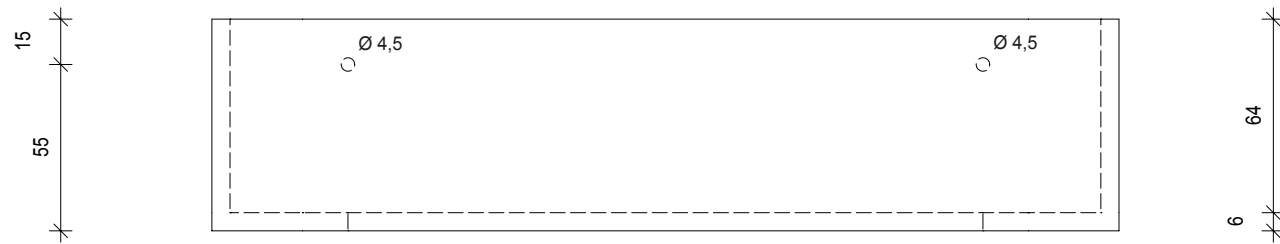

Draufsicht
Top view

Frontansicht
Front view

STONE DCT 30
Duschcontainer
Shower container

M 1 : 2,5

30 . 7 . 10 cm

Weiss
White

Chrom
Chrome

Alle Angaben ohne Gewähr.
Maß und Modelländerungen
vorbehalten.
*All information without
engagement. Measurement
and changes conditionally.*