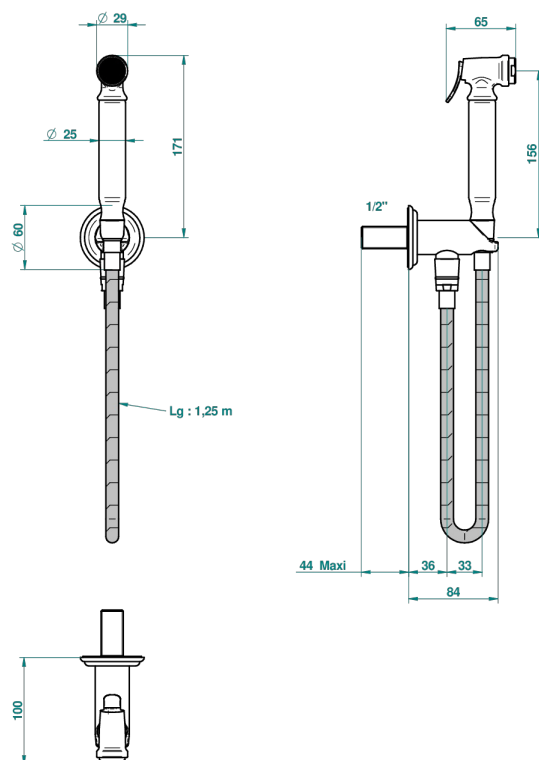

A1U-5840/9

Комплект для гигиенического душа: лейка с клапаном, усиленный шланг 1,25м и вывод для шланга со встроенным защитным остановом

64587

17/10/2018

ХАРАКТЕРИСТИКИ

- Cheverny с красной яшмой
- Комплект для гигиенического душа: лейка с клапаном, усиленный шланг 1,25м и вывод для шланга со встроенным защитным остановом

ДОСТУПНЫЕ ВАРИАНТЫ ПОКРЫТИЙ

Blush PVD - H62
Graphite PVD - H64
Matt Umber PVD - H67
Matt blush PVD - H60
Matt graphite PVD - H65
Umber PVD - H66

Аранья (чёрный никель) - D24
Золото - F01
Матовое золото - F07
Матовое светлое золото - F31
Матовый никель - C01
Матовый хром - C02

Никель - B01
Покрытие PVD бронза - F33
Покрытие PVD золотистый цвет - H52
Покрытие PVD латунь - H49
Покрытие PVD матовая бронза - F34
Покрытие PVD матовая латунь - H50

Покрытие PVD матовый золотистый - H53
Покрытие PVD матовый никель - H56
Покрытие PVD никель - H55
Розовое золото - F27
Сатинированное золото - F03
Сатинированное светлое золото - F32

Сатинированный хром - C03
Светлое золото - F30
Серебро с родием - F18
Состаренный никель - H28
Хром - A02
Хром/золото - G02