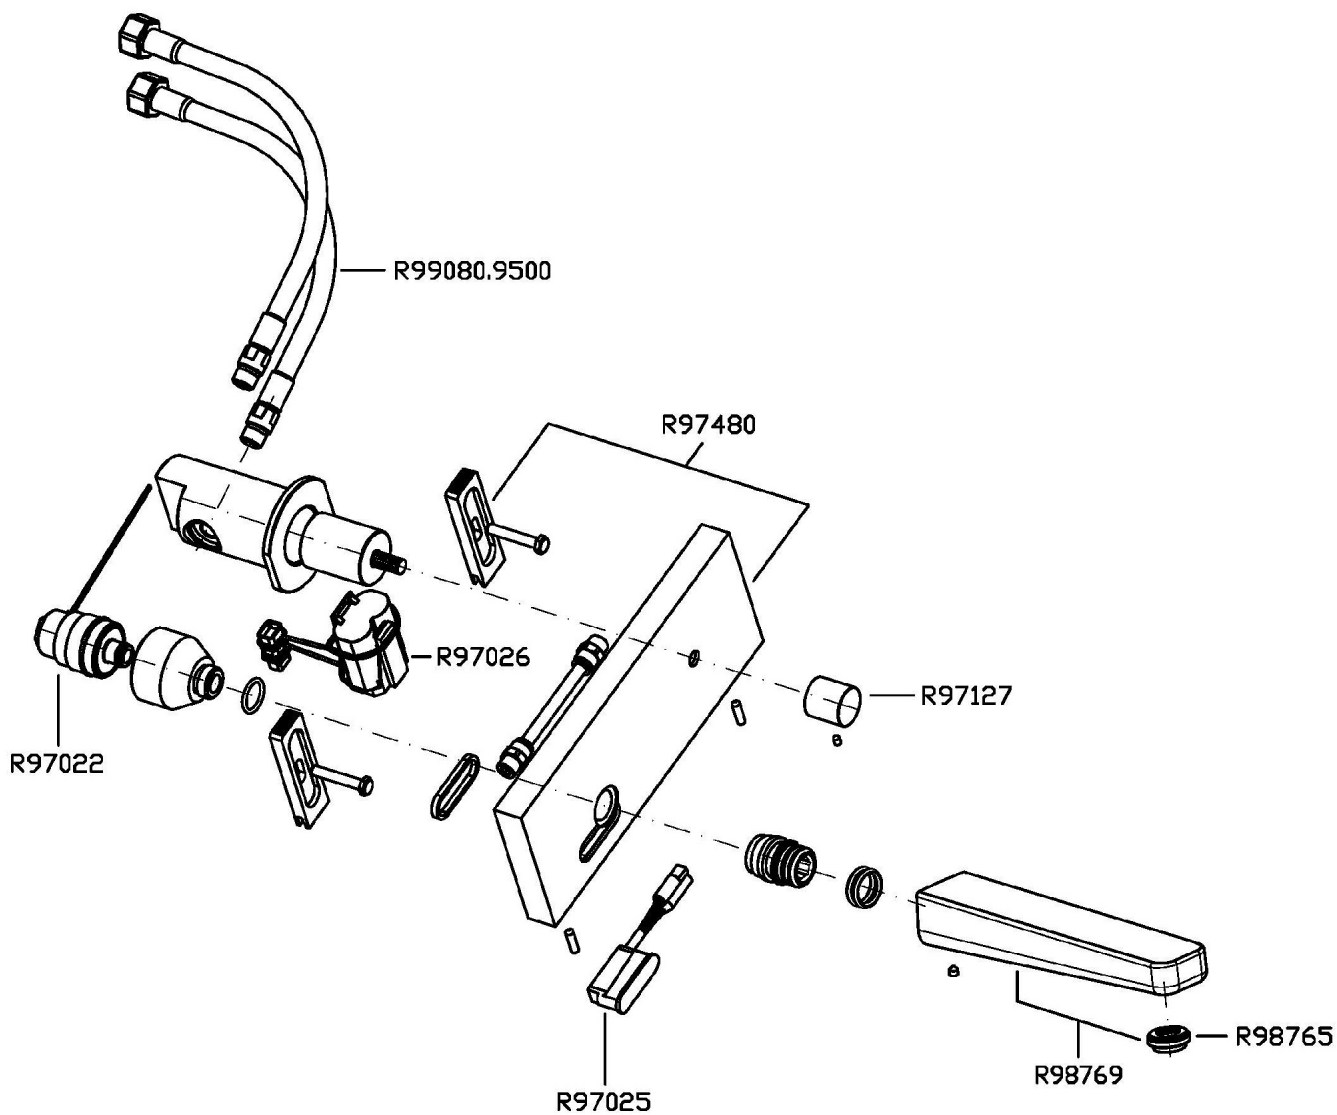

JINGLE

ZIN079

Esplosi / Exploded