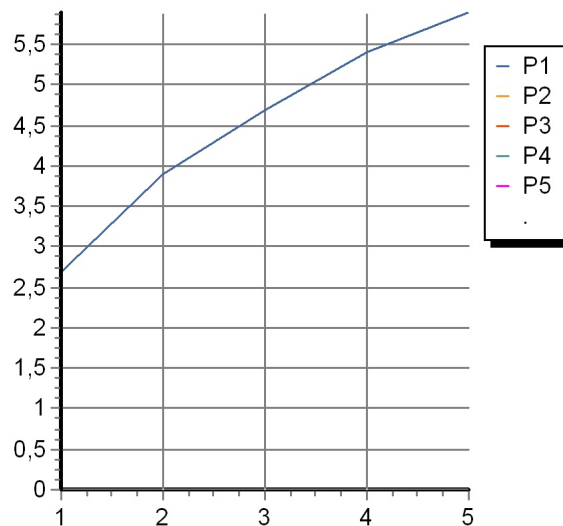

Portate / Flowrates (lt/min)

PRESSIONE PRESSURE	1 BAR	2 BAR	3 BAR	4 BAR	5 BAR
P1 LAVABO BASIN	2,7	3,9	4,7	5,4	5,9
P2					
P3					
P4					
P5					

JINGLE

ZIN079

Pesi e Misure / Weights and Sizes

Peso (Kg) Weight (lb)	3,20 (Kg)	7,05 (lb)
Volume test (dc3) - (in3)	7,43 (dc3)	453,41 (in3)
h (mm) - (in)	90,00 (mm)	3,54 (in)
L1 (mm) - (in)	250,00 (mm)	9,84 (in)
L2 (mm) - (in)	330,00 (mm)	12,99 (in)