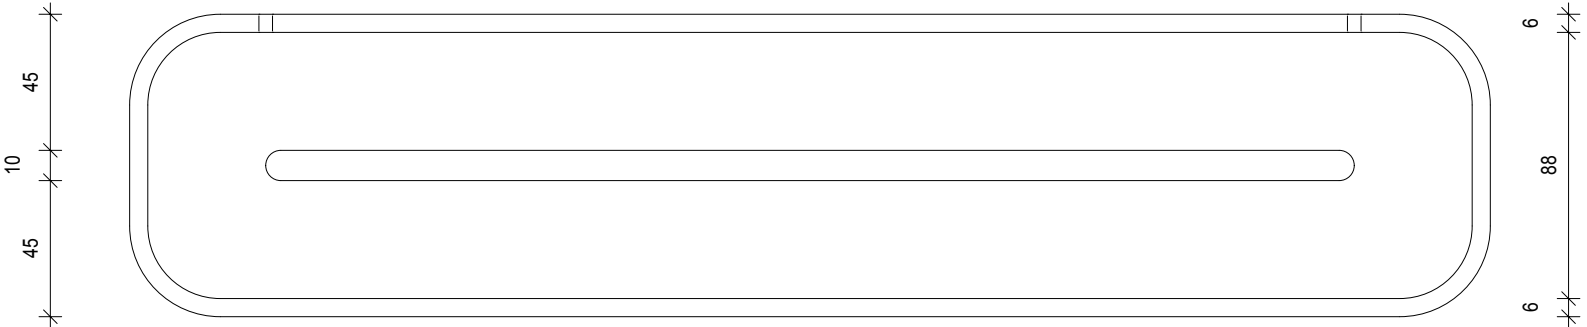

DECOR WALTHER

STONE DCT 45

Duschcontainer

Shower container

M 1 : 2,5

45 . 7 . 10 cm

Weiss

White

Chrom

Chrome

Draufsicht
Top view

Frontansicht
Front view

Alle Angaben ohne Gewähr.
Maß und Modelländerungen
vorbehalten.
All information without
engagement. Measurement
and changes conditionally.

20.07.2016 TKH