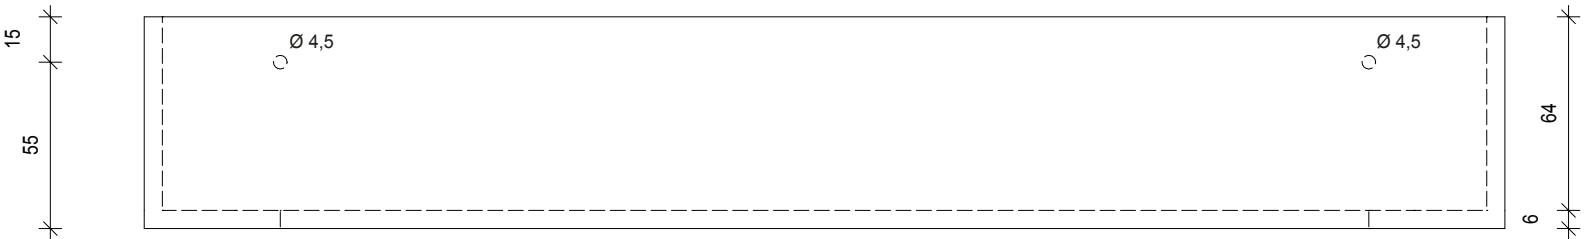

DECOR WALTHER

STONE DCT 45

Duschcontainer

Shower container

M 1 : 2,5

45 . 7 . 10 cm

Weiss

White

Chrom

Chrome

Draufsicht
Top view

Frontansicht
Front view

Alle Angaben ohne Gewähr.
Maß und Modelländerungen
vorbehalten.
All information without
engagement. Measurement
and changes conditionally.

20.07.2016 TKH