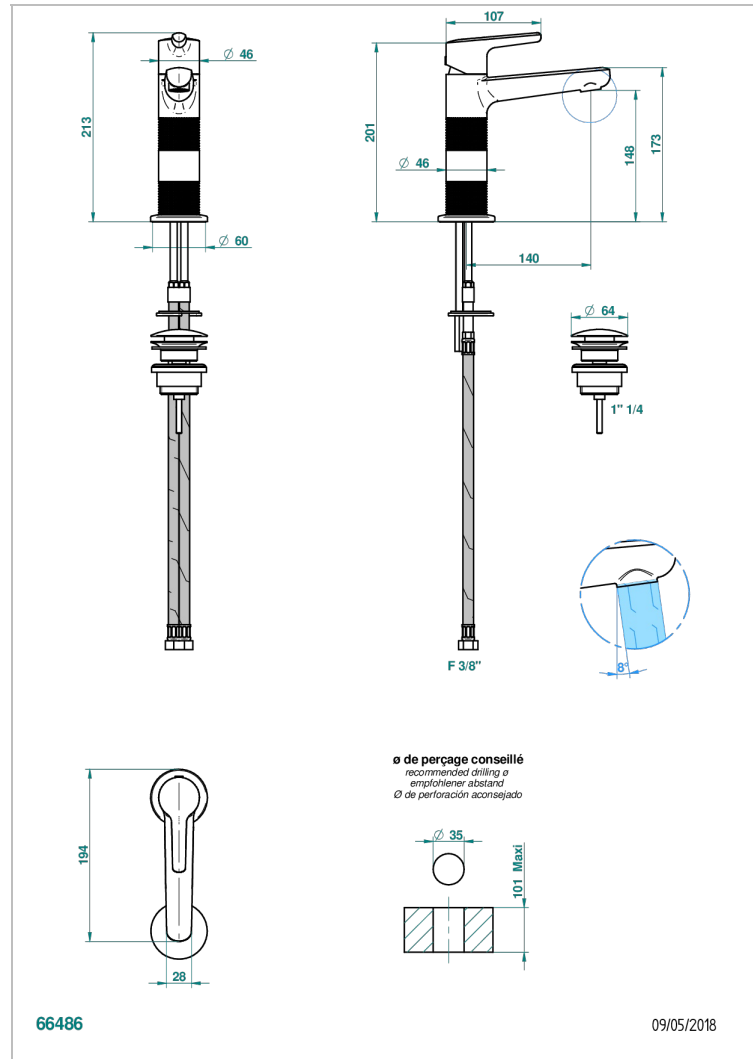

SYSTEM METAL DIAMANT

G9C-6500H

THG[®]
PARIS

Смеситель для раковины однорычажный с высоким изливом и донным клапаном

ХАРАКТЕРИСТИКИ

- System métal diamant
- Смеситель для раковины однорычажный с высоким изливом и донным клапаном