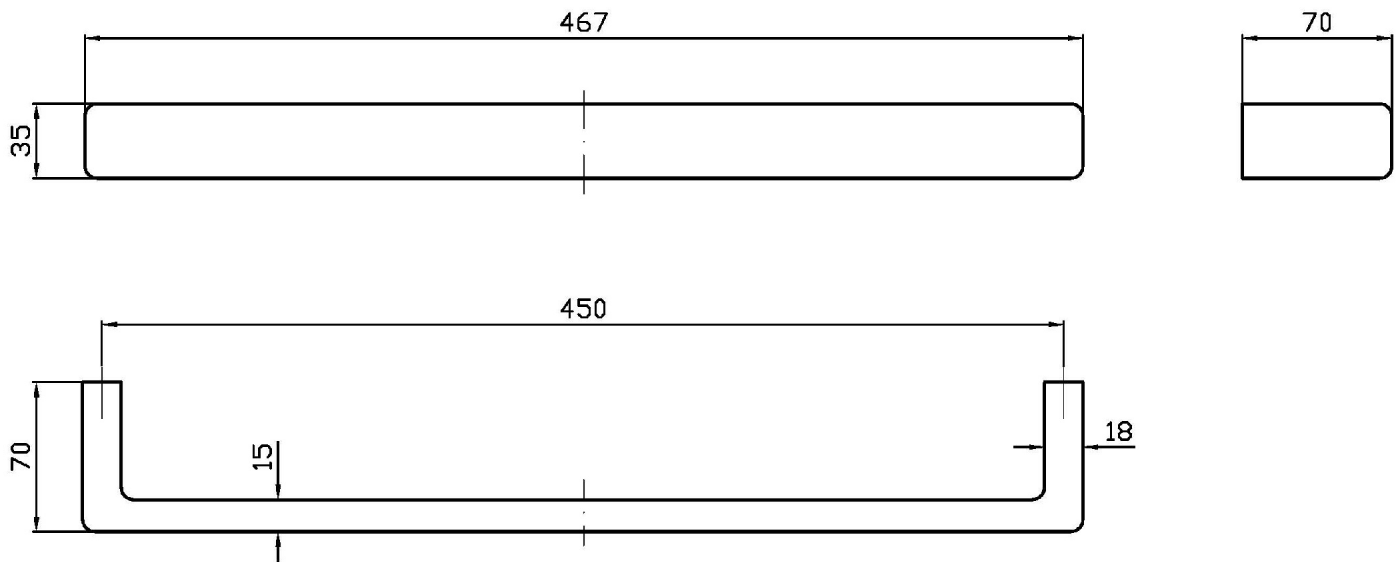

Marchio / Brand ZUCCHETTI

Classe / Class ACC

JINGLE

ZAC921

Porta salviette. / Towel holder.

Porta salviette L. 450 mm.

Towel holder, length 450 mm.

Finiture / Finishes

JINGLE

ZAC921

Disegno Complessivo / Overall Drawing

JINGLE

ZAC921**Pesi e Misure / Weights and Sizes**

Peso (Kg) Weight (lb)	0,97 (Kg)	2,14 (lb)
Volume test (dc3) - (in3)	3,61 (dc3)	220,30 (in3)
h (mm) - (in)	55,00 (mm)	2,17 (in)
L1 (mm) - (in)	100,00 (mm)	3,94 (in)
L2 (mm) - (in)	655,00 (mm)	25,79 (in)