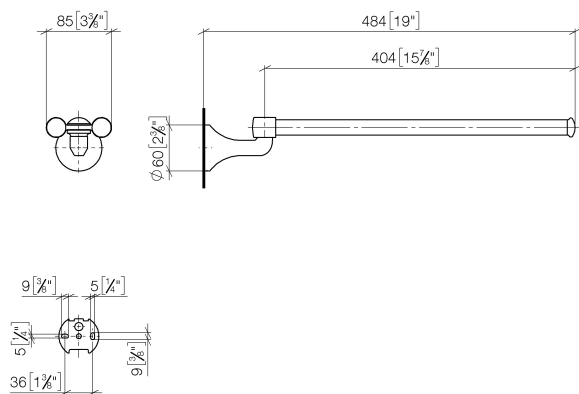

Умывальник - Madison

Держатель для полотенца двухсекционный поворотный - хром

Артикульный номер: 83 210 361-00

- ширина 85 мм
- высота 70 мм
- розетка Ø 60 мм
- вылет 485 мм

хром

размерный чертеж

mm [inches]

Все величины в мм / дюймах = мм x 0,0394

Умывальник - Madison

Держатель для полотенца двухсекционный поворотный - хром

Артикульный номер: 83 210 361-00

Умывальник - Madison

Держатель для полотенца двухсекционный поворотный - хром