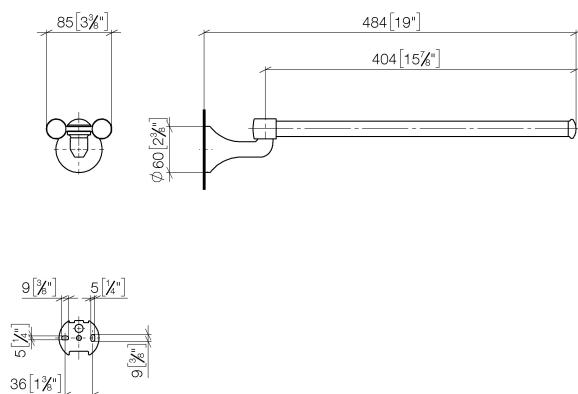

Умывальник - Madison

Держатель для полотенца двухсекционный поворотный - хром

Артикульный номер: 83 210 361-00

- ширина 85 мм
- высота 70 мм
- розетка Ø 60 мм
- вылет 485 мм

хром

размерный чертеж

mm [inches]

Все величины в мм / дюймах = мм x 0,0394

Умывальник - Madison

Держатель для полотенца двухсекционный поворотный - хром

Артикульный номер: 83 210 361-00

Умывальник - Madison

Держатель для полотенца двухсекционный поворотный - хром

Умывальник - Madison

Держатель для полотенца двухсекционный поворотный - хром

Артикульный номер: 83 210 361-00

Спецификация запасных частей

№	Артикульный №	Наименование	Расходуемое кол-во
1	08 30 30 501-00	Покрытие Ø 30 x 9,5 мм - хром	1
2	08 31 11 500 90	Крепление Ø 14 x 78,5 мм -	1
3	08 30 11 501 90	диск Ø 13 x 6,20 x3 мм -	2
4	90 17 50 501 00-00	шарнир 85 x 26 x 421 мм - хром	1
5	08 30 11 521-00	крышка Ø 30 x 8 мм - хром	1
6	04 31 11 140 00 90	Крепление М6 x 10 мм -	1
7	08 17 36 508-00	Держатель 91 x 60 x 60 мм - хром	1
8	05 17 97 507 00 90	Набор для крепления 52 x 45 x 70 мм -	1