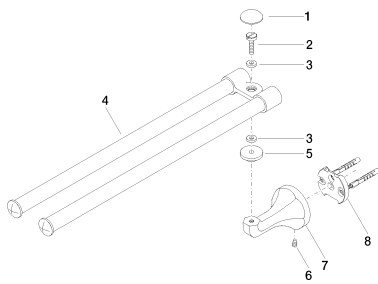

Умывальник - Madison

Держатель для полотенца двухсекционный поворотный - хром

Артикульный номер: 83 210 361-00

- ширина 85 мм
- высота 70 мм
- розетка Ø 60 мм
- вылет 485 мм

хром

размерный чертеж

mm [inches]

Все величины в мм / дюймах = мм x 0,0394

Умывальник - Madison

Держатель для полотенца двухсекционный поворотный - хром

Артикульный номер: 83 210 361-00

Умывальник - Madison

Держатель для полотенца двухсекционный поворотный - хром

Умывальник - Madison

Держатель для полотенца двухсекционный поворотный - хром

Артикульный номер: 83 210 361-00

Спецификация запасных частей

№	Артикульный №	Наименование	Расходуемое кол-во
1	08 30 30 501-00	Покрытие Ø 30 x 9,5 мм - хром	1
2	08 31 11 500 90	Крепление Ø 14 x 78,5 мм -	1
3	08 30 11 501 90	диск Ø 13 x 6,20 x3 мм -	2
4	90 17 50 501 00-00	шарнир 85 x 26 x 421 мм - хром	1
5	08 30 11 521-00	крышка Ø 30 x 8 мм - хром	1
6	04 31 11 140 00 90	Крепление М6 x 10 мм -	1
7	08 17 36 508-00	Держатель 91 x 60 x 60 мм - хром	1
8	05 17 97 507 00 90	Набор для крепления 52 x 45 x 70 мм -	1