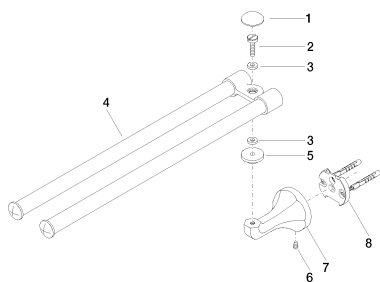

Умывальник - Madison

Держатель для полотенца двухсекционный поворотный - хром

Артикульный номер: 83 210 361-00

Спецификация запасных частей

№	Артикульный №	Наименование	Расходуемое кол-во
1	08 30 30 501-00	Покрытие Ø 30 x 9,5 мм - хром	1
2	08 31 11 500 90	Крепление Ø 14 x 78,5 мм -	1
3	08 30 11 501 90	диск Ø 13 x 6,20 x3 мм -	2
4	90 17 50 501 00-00	шарнир 85 x 26 x 421 мм - хром	1
5	08 30 11 521-00	крышка Ø 30 x 8 мм - хром	1
6	04 31 11 140 00 90	Крепление M6 x 10 мм -	1
7	08 17 36 508-00	Держатель 91 x 60 x 60 мм - хром	1
8	05 17 97 507 00 90	Набор для крепления 52 x 45 x 70 мм -	1