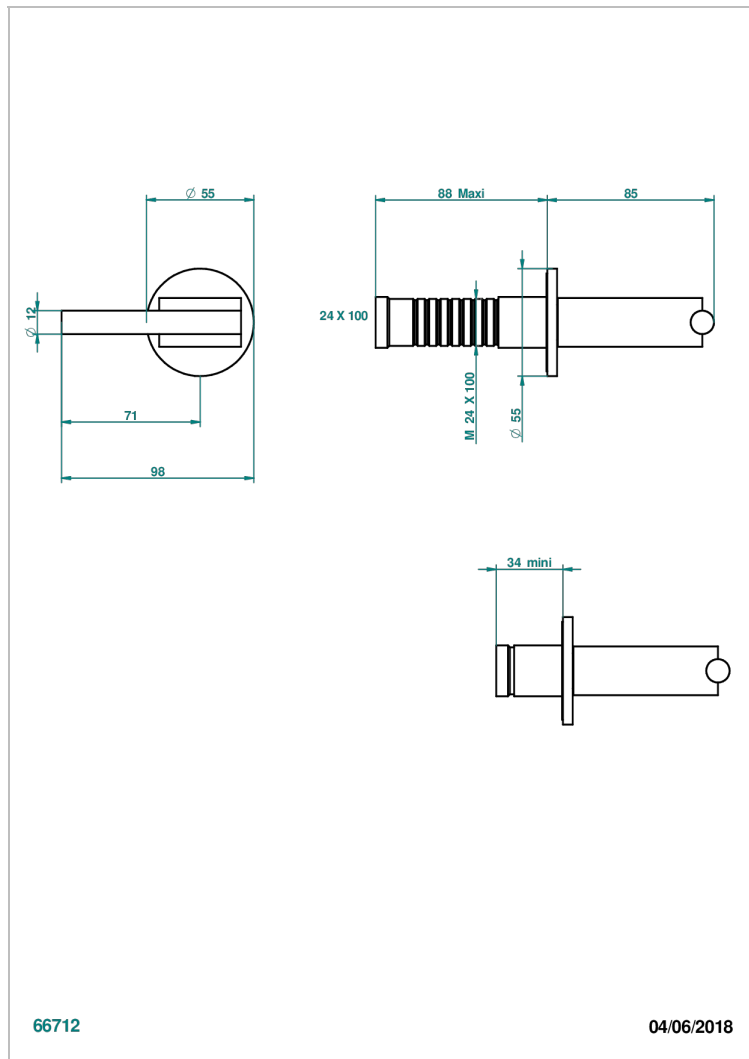

MONTAIGNE MARBRE BLANC VENUS C РУКОЯТКАМИ

G3W-30B

Маховик для встраиваемого в стену вентиля

THG®
PARIS

ХАРАКТЕРИСТИКИ

- Montaigne marbre blanc Vénus с ручьятками
- Маховик для встраиваемого в стену вентиля

СВЯЗАННЫЕ ТОВАРНЫЕ ПОЗИЦИИ

- Ref. G00-30/CA Корпус вентиля 1/2" встраиваемый в стену для холодной воды
- Ref. G00-30/HA Корпус вентиля 1/2" встраиваемый в стену для горячей воды
- Ref. G00-32/CA Корпус вентиля 3/4" встраиваемый в стену для холодной воды
- Ref. G00-32/HA Корпус вентиля 3/4" встраиваемый в стену для горячей воды

ДОСТУПНЫЕ ВАРИАНТЫ ПОКРЫТИЙ

Blush PVD - H62
Graphite PVD - H64
Matt Umber PVD - H67
Matt blush PVD - H60
Matt graphite PVD - H65
Umber PVD - H66

Аранья (чёрный никель) - D24
Бронза - D01
Золото - F01
Матовая красная старинная медь - H07
Матовое золото - F07
Матовое светлое золото - F31

Матовый никель - C01
Матовый хром - C02
Никель - B01
Покрытие PVD бронза - F33
Покрытие PVD золотистый цвет - H52
Покрытие PVD латунь - H49

Покрытие PVD матовая бронза - F34
Покрытие PVD матовая латунь - H50
Покрытие PVD матовый золотистый - H53
Покрытие PVD матовый никель - H56
Покрытие PVD никель - H55
Розовое золото - F27

Сатинированное золото - F03
Сатинированный хром - C03
Светлое золото - F30
Серебро с родием - F18
Состаренный никель - H28
Старинное серебро - H03