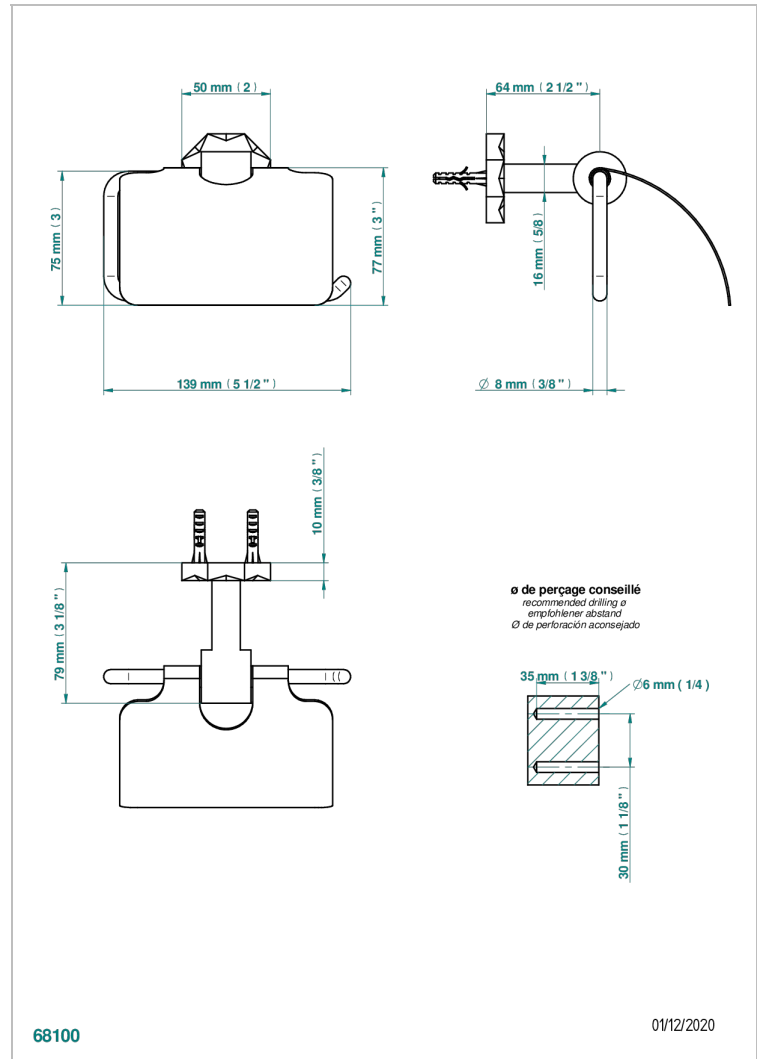

NIHAL PORCELAINE IVOIRE

U2N-538AC

Бумагодержатель с крышкой настенный

THG[®]
PARIS

ХАРАКТЕРИСТИКИ

- Nihal porcelaine ivoire
- Бумагодержатель с крышкой настенный

ДОСТУПНЫЕ ВАРИАНТЫ ПОКРЫТИЙ

Blush PVD - H62
Graphite PVD - H64
Matt Umber PVD - H67
Matt blush PVD - H60
Matt graphite PVD - H65
Umber PVD - H66

Аранья (чёрный никель) - D24
Бронза - D01
Золото - F01
Матовая красная старинная медь - H07
Матовое золото - F07
Матовое светлое золото - F31

Матовый никель - C01
Матовый хром - C02
Никель - B01
Покрытие PVD бронза - F33
Покрытие PVD золотистый цвет - H52
Покрытие PVD латунь - H49