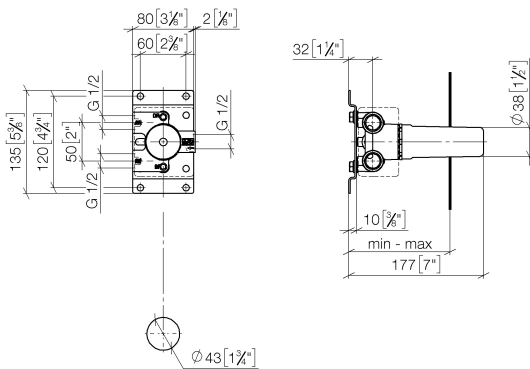

Душ - продукты скрытого монтажа

Переключатель на два положения для скрытого монтажа -

Артикульный номер: 35 128 970 90

- латунь, неэтилированная устойчивая к обесцинкованию
- присоединение - внутренняя резьба 1/2"
- 2x отвод – внутренняя резьба 1/2"
- защитный кожух
- защитная манжета от проникновения воды
- звукоизоляция
- подходит для xGRID (при использовании монтажной шины + 12 мм к глубине монтажа)
- Группа смесителей согл. DIN 4109: 2
- ПРИМЕЧАНИЕ: важно для некоторых серий! С учетом минимальных требований обязательно обрамление из штифтов 2x6.
- Данный продукт можно комбинировать с шинами xGrid. Дальнейшую информацию см. на стр. ZZZ.

размерный чертеж

mm [inches]

	min	max
Symetrics	88 [3 1/2"]	160 [6 1/4"]

Все величины в мм / дюймах = мм x 0,0394