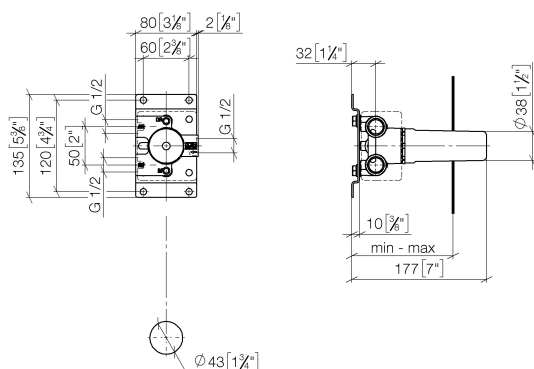

Душ - продукты скрытого монтажа

Переключатель на два положения для скрытого монтажа -

Артикульный номер: 35 128 970 90

- латунь, неэтилированная устойчивая к обесцинкованию
- присоединение - внутренняя резьба 1/2"
- 2х отвод – внутренняя резьба 1/2"
- защитный кожух
- защитная манжета от проникновения воды
- звукоизоляция
- подходит для xGRID (при использовании монтажной шины + 12 мм к глубине монтажа)
- Группа смесителей согл. DIN 4109: 2
- ПРИМЕЧАНИЕ: важно для некоторых серий! С учетом минимальных требований обязательно обрамление из штифтов 2x6.
- Данный продукт можно комбинировать с шинами xGrid. Дальнейшую информацию см. на стр. ZZZ.

размерный чертёж

mm [inches]

	min	max
Symetrics	88 [3 1/2"]	160 [6 1/4"]

Все величины в мм / дюймах = мм x 0,0394

Душ - продукты скрытого монтажа

Переключатель на два положения для скрытого монтажа -

Артикульный номер: 35 128 970 90

график расхода

Душ - продукты скрытого монтажа

Переключатель на два положения для скрытого монтажа -

Артикульный номер: 35 128 970 90

12 010 970 90

Защита от утечки 1/2" -