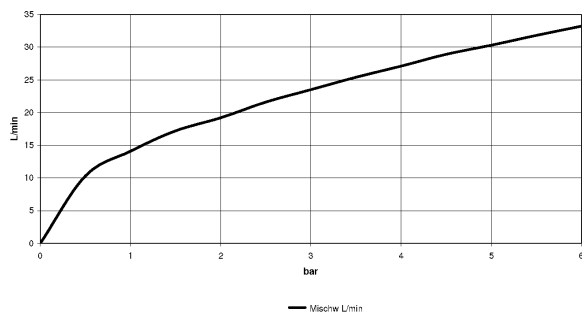

Душ - продукты скрытого монтажа

Переключатель на два положения для скрытого монтажа -

Артикульный номер: 35 128 970 90

график расхода