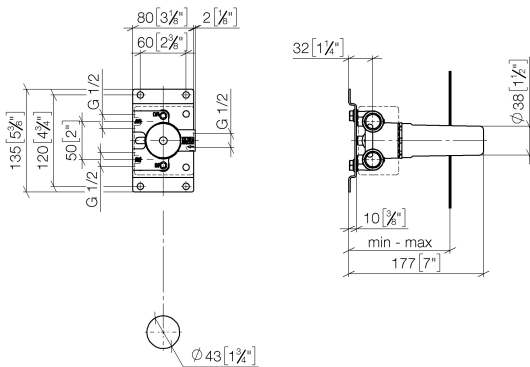

Душ - продукты скрытого монтажа

Переключатель на два положения для скрытого монтажа -

Артикульный номер: 35 128 970 90

- латунь, неэтилированная устойчивая к обесцинкованию
- присоединение - внутренняя резьба 1/2"
- 2х отвод – внутренняя резьба 1/2"
- защитный кожух
- защитная манжета от проникновения воды
- звукоизоляция
- подходит для xGRID (при использовании монтажной шины + 12 мм к глубине монтажа)
- Группа смесителей согл. DIN 4109: 2
- ПРИМЕЧАНИЕ: важно для некоторых серий! С учетом минимальных требований обязательно обрамление из штифтов 2x6.
- Данный продукт можно комбинировать с шинами xGrid. Дальнейшую информацию см. на стр. ZZZ.

размерный чертеж

mm [inches]

	min	max
Symetrics	88 [3 1/2"]	160 [6 1/4"]

Все величины в мм / дюймах = мм x 0,0394

Душ - продукты скрытого монтажа

Переключатель на два положения для скрытого монтажа -

Артикульный номер: 35 128 970 90

график расхода

Душ - продукты скрытого монтажа

Переключатель на два положения для скрытого монтажа -

Артикульный номер: 35 128 970 90

12 010 970 90

Защита от утечки 1/2" -

Спецификация запасных частей

№	Артикульный №	Наименование	Расходуемое кол-во
1	04 30 31 024 01 90	Набор для крепления 6 x 40 мм -	2
2	09 30 30 152 90	Крепление M8 x 12 мм -	6
3	09 30 11 139 90	стиральная машина Ø 8,4 -	4
4	09 17 20 094 90	xGATE Держатель 80 x 135 x 10 мм -	1
5	09 11 11 035 90	комплектующие 79 x 90 x 53 мм -	1
6	09 14 10 112 90	O-Ring 24,0 x 2,0 мм -	1
7	04 30 11 149 00 90	Донный клапан M32 x 1,5 -	1
8	09 21 02 136 90	защитная крышка на этапе строительства M42 x 1,5 -	1
9	04 14 03 116 00 90	Прокладка -	1
10	04 17 20 100 00 90	Набор для крепления 32 x 18 x 76 мм -	1
11	09 17 20 100 90	Крепление 76 x 16 x 6 мм -	2