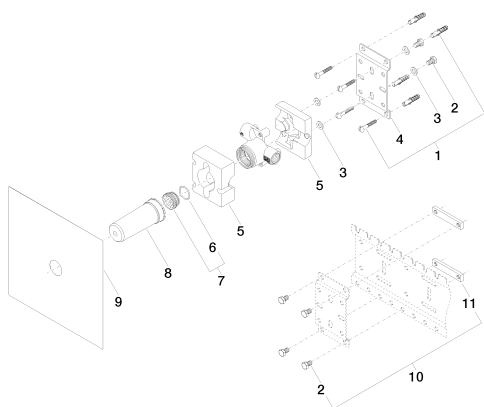

Душ - продукты скрытого монтажа

Переключатель на два положения для скрытого монтажа -

Артикульный номер: 35 128 970 90

- латунь, неэтилированная устойчивая к обесцинкованию
- присоединение - внутренняя резьба 1/2"
- 2х отвод – внутренняя резьба 1/2"
- защитный кожух
- защитная манжета от проникновения воды
- звукоизоляция
- подходит для xGRID (при использовании монтажной шины + 12 мм к глубине монтажа)
- Группа смесителей согл. DIN 4109: 2
- ПРИМЕЧАНИЕ: важно для некоторых серий! С учетом минимальных требований обязательно обрамление из штифтов 2x6.
- Данный продукт можно комбинировать с шинами xGrid. Дальнейшую информацию см. на стр. ZZZ.

размерный чертеж

mm [inches]

	min	max
Symetrics	88 [3 1/2"]	160 [6 1/4"]

Все величины в мм / дюймах = мм x 0,0394

Душ - продукты скрытого монтажа

Переключатель на два положения для скрытого монтажа -

Артикульный номер: 35 128 970 90

график расхода

Душ - продукты скрытого монтажа

Переключатель на два положения для скрытого монтажа -

Артикульный номер: 35 128 970 90

12 010 970 90

Защита от утечки 1/2" -

Спецификация запасных частей

№	Артикульный №	Наименование	Расходуемое кол-во
1	04 30 31 024 01 90	Набор для крепления 6 x 40 мм -	2
2	09 30 30 152 90	Крепление M8 x 12 мм -	6
3	09 30 11 139 90	стиральная машина Ø 8,4 -	4
4	09 17 20 094 90	xGATE Держатель 80 x 135 x 10 мм -	1
5	09 11 11 035 90	комплектующие 79 x 90 x 53 мм -	1
6	09 14 10 112 90	O-Ring 24,0 x 2,0 мм -	1
7	04 30 11 149 00 90	Донный клапан M32 x 1,5 -	1
8	09 21 02 136 90	защитная крышка на этапе строительства M42 x 1,5 -	1
9	04 14 03 116 00 90	Прокладка -	1
10	04 17 20 100 00 90	Набор для крепления 32 x 18 x 76 мм -	1
11	09 17 20 100 90	Крепление 76 x 16 x 6 мм -	2