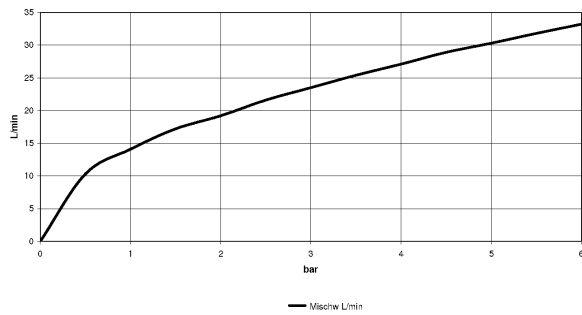

Душ - продукты скрытого монтажа

Переключатель на два положения для скрытого монтажа -

Артикульный номер: 35 128 970 90

график расхода