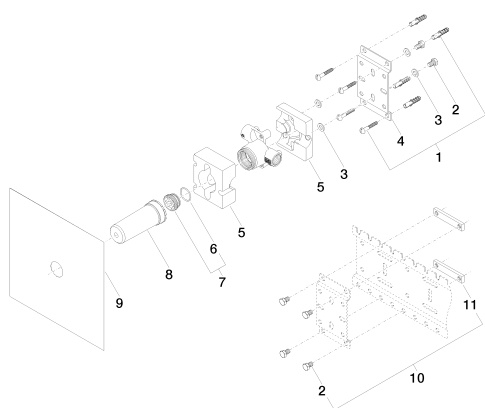

Душ - продукты скрытого монтажа

Переключатель на два положения для скрытого монтажа -

Артикульный номер: 35 128 970 90

Спецификация запасных частей

№	Артикульный №	Наименование	Расходуемое кол-во
1	04 30 31 024 01 90	Набор для крепления 6 x 40 мм -	2
2	09 30 30 152 90	Крепление M8 x 12 мм -	6
3	09 30 11 139 90	стиральная машина Ø 8,4 -	4
4	09 17 20 094 90	xGATE Держатель 80 x 135 x 10 мм -	1
5	09 11 11 035 90	комплектующие 79 x 90 x 53 мм -	1
6	09 14 10 112 90	O-Ring 24,0 x 2,0 мм -	1
7	04 30 11 149 00 90	Донный клапан M32 x 1,5 -	1
8	09 21 02 136 90	защитная крышка на этапе строительства M42 x 1,5 -	1
9	04 14 03 116 00 90	Прокладка -	1
10	04 17 20 100 00 90	Набор для крепления 32 x 18 x 76 мм -	1
11	09 17 20 100 90	Крепление 76 x 16 x 6 мм -	2