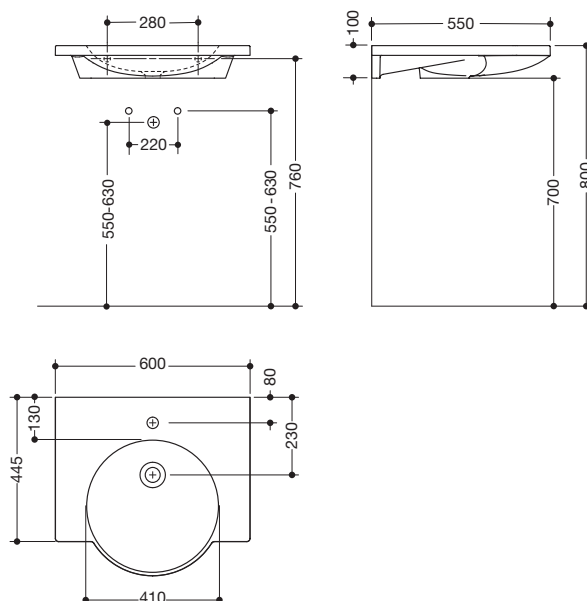

Waschtisch 950.11.121

- aus Mineralguss mit porenfreier Oberfläche, alpinweiß
- mit Ablagefläche und rundem Becken
- ohne Überlauf
- für Einlocharmatur vorbereitet
- nachrüstbar mit Waschtischprofil-Haltegriff-Set 950.13.0024 (für Waschtische, die ab April 2022 gekauft wurden)
- unterfahrbar nach DIN 18040 und ÖNORM B1600/1601
- belastbar nach DIN EN 14688
- 600 mm breit und 550 mm tief
- Waschmuldentiefe 80 mm
- für Stockschraubenbefestigung
- CE-Kennzeichnung nach Bauprodukteverordnung Nr. 305/2011

Abmessungen in mm

Mineralguss

Alpinweiß

Technische Änderungen vorbehalten, 25.04.2022

HEWI Heinrich Wilke GmbH
Postfach 1260
D-34442 Bad Arolsen

Telefon: +49 5691 82-0
Telefax: +49 5691 82-319

info@hewi.de
www.hewi.com