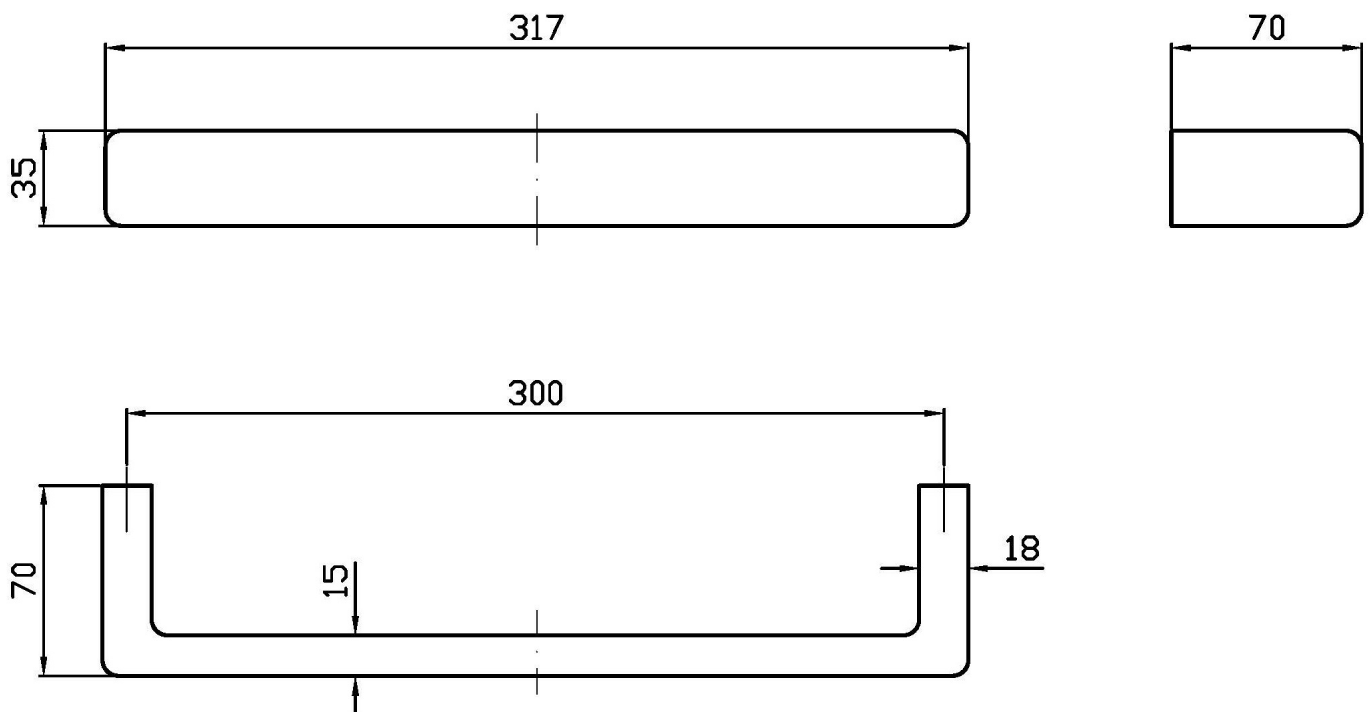

Marchio / Brand ZUCCHETTI

Classe / Class ACC

JINGLE

ZAC920

Porta salviette. / Towel holder.

Porta salviette L. 300 mm.

Towel holder, length 300 mm.

Finiture / Finishes

JINGLE

ZAC920

Disegno Complessivo / Overall Drawing

JINGLE

ZAC920**Pesi e Misure / Weights and Sizes**

Peso (Kg) Weight (lb)	0,84 (Kg)	1,86 (lb)
Volume test (dc3) - (in3)	1,99 (dc3)	121,44 (in3)
h (mm) - (in)	55,00 (mm)	2,17 (in)
L1 (mm) - (in)	100,00 (mm)	3,94 (in)
L2 (mm) - (in)	360,00 (mm)	14,17 (in)