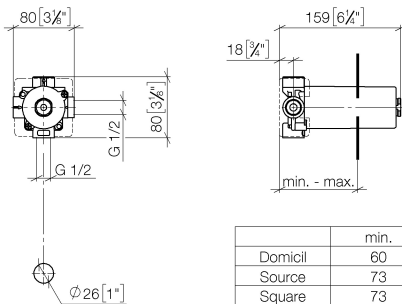

Душ - продукты скрытого монтажа

Переключатель на два положения для скрытого монтажа -

Артикулный номер: 35 124 970 90

- латунь, неэтилированная устойчивая к обесцинкованию
- 2х присоединение – внутренняя резьба 1/2"
- 2х отвод – внутренняя резьба 1/2"
- обрезной ходовой винт и втулка
- защитный кожух
- защитная манжета от проникновения воды
- звукоизоляция
- Группа смесителей согл. DIN 4109: 2
- ПРИМЕЧАНИЕ: важно для некоторых серий! С учетом минимальных требований обязательно обрамление из штифтов 2х6.

размерный чертёж

mm [inches]

	min.	max.
Domicil	60	105
Source	73	123
Square	73	123
Madison	73	138
LULU	73	146
Madison Flair	73	148
Just	78	148
LaFleur	83	148
Supernova	83	148
Tara.	83	148
Vaia	83	148
MEM	108	148
CL.1	108	148

Все величины в мм / дюймах = мм x 0,0394