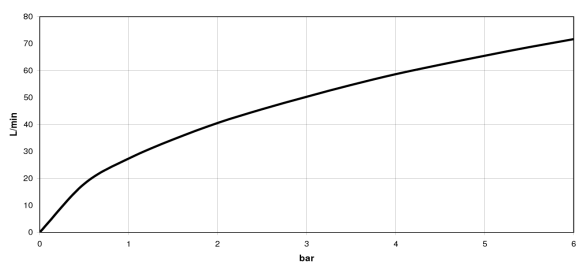

Душ - продукты скрытого монтажа

Переключатель на два положения для скрытого монтажа -

Артикульный номер: 35 124 970 90

график расхода