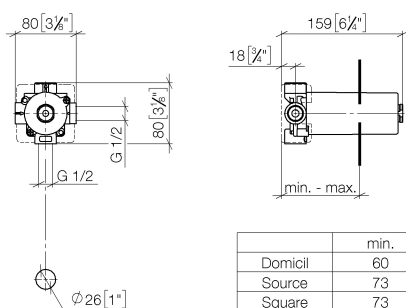

## Душ - продукты скрытого монтажа

Переключатель на два положения для скрытого монтажа -

Артикульный номер: 35 124 970 90

- латунь, неэтилированная устойчивая к обесцинкованию
- 2x присоединение – внутренняя резьба 1/2"
- 2x отвод – внутренняя резьба 1/2"
- обрезной ходовой винт и втулка
- защитный кожух
- защитная манжета от проникновения воды
- звукоизоляция
- Группа смесителей согл. DIN 4109: 2
- ПРИМЕЧАНИЕ: важно для некоторых серий! С учетом минимальных требований обязательно обрамление из штифтов 2x6.

## размерный чертеж

mm [inches]

	min.	max.
Domicil	60	105
Source	73	123
Square	73	123
Madison	73	138
LULU	73	146
Madison Flair	73	148
Just	78	148
LaFleur	83	148
Supernova	83	148
Tara	83	148
Vaia	83	148
MEM	108	148
CL.1	108	148

Все величины в мм / дюймах = мм x 0,0394

Душ - продукты скрытого монтажа

Переключатель на два положения для скрытого монтажа -

Артикульный номер: 35 124 970 90

график расхода

Душ - продукты скрытого монтажа

Переключатель на два положения для скрытого монтажа -

Артикульный номер: 35 124 970 90

12 010 970 90

Защита от утечки 1/2" -