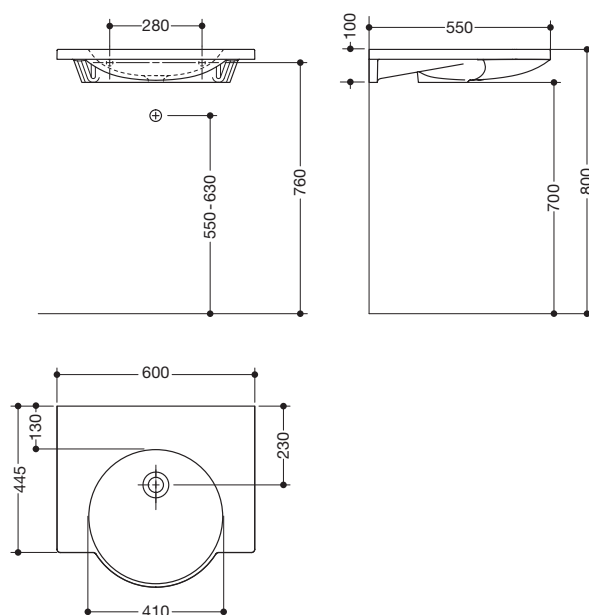

Waschtisch 950.11.120

- aus Mineralguss mit porenfreier Oberfläche, alpinweiß
- mit Ablagefläche und rundem Becken
- ohne Überlauf
- für wandgebundene Armaturen
- nachrüstbar mit Waschtischprofil-Haltegriff-Set 950.13.0024 (für Waschtische, die ab April 2022 gekauft wurden)
- unterfahrbar nach DIN 18040 und ÖNORM B1600/1601
- belastbar nach DIN EN 14688
- 600 mm breit und 550 mm tief
- Waschmuldentiefe 80 mm
- für Stockschraubenbefestigung
- CE-Kennzeichnung nach Bauprodukteverordnung Nr. 305/2011

Abmessungen in mm

Mineralguss

Alpinweiß

Technische Änderungen vorbehalten, 25.04.2022

HEWI Heinrich Wilke GmbH
Postfach 1260
D-34442 Bad Arolsen

Telefon: +49 5691 82-0
Telefax: +49 5691 82-319

info@hewi.de
www.hewi.com