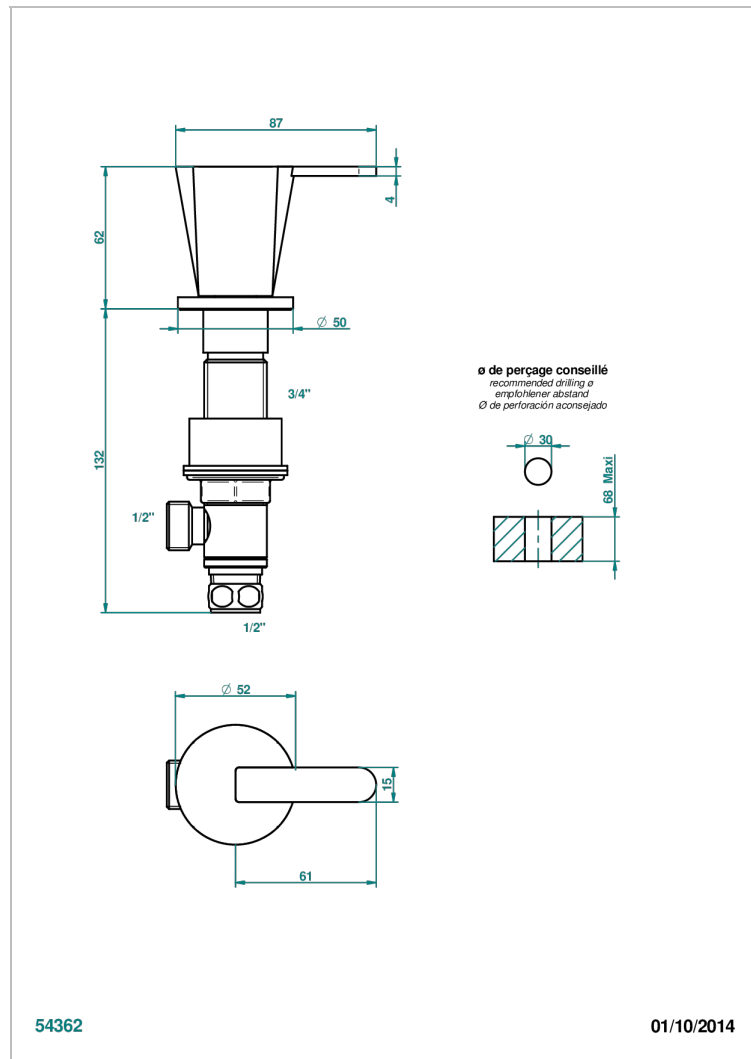

МЕТАМОРФОЗЕ С ЧЕРНОЙ КЕРАМИКОЙ

G6D-35/C

Вентиль 1/2" наобртный для холодной воды

THG[®]
PARIS

54362

01/10/2014

ХАРАКТЕРИСТИКИ

- Metamorphose с чёрной керамикой
- Вентиль 1/2" наобртный для холодной воды