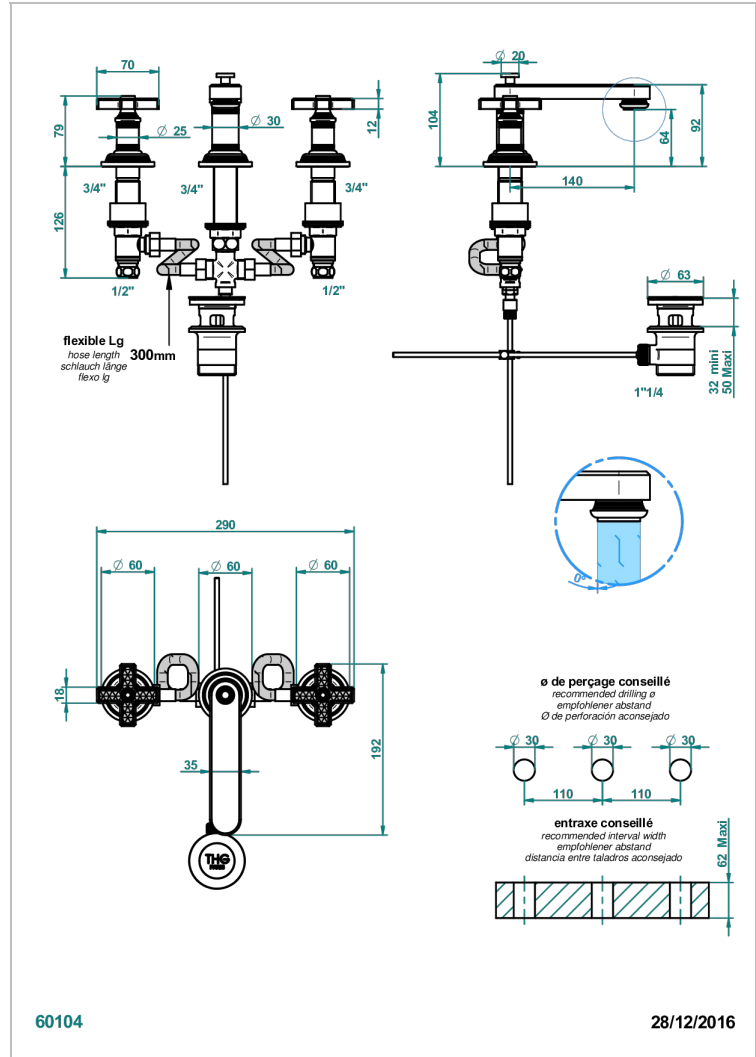

# WEST COAST С РУЧКАМИ-КРЕСТИКАМИ С ГИЛЬОШЕМ

U9C-151

Смеситель для раковины на три отверстия устанавливаемый на борту с донным клапаном