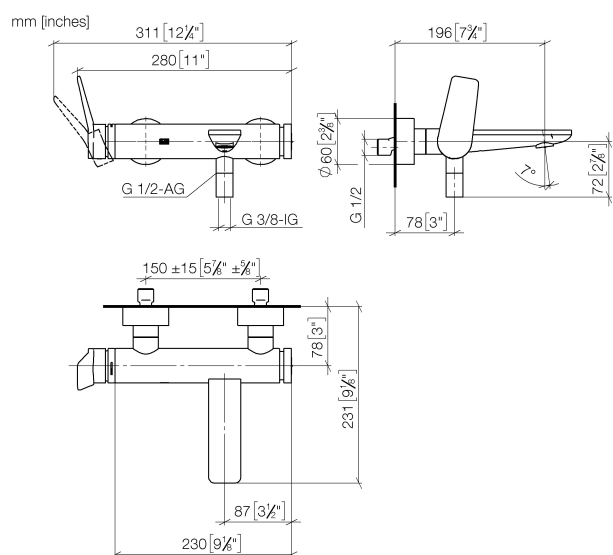

## Ванна - Lissé

Смеситель для ванны однорычажный для настенного монтажа без гарнитура - хром  
 Артикульный номер: 33 200 845-00

- вылет 190-200 мм
- круглая нормальная струя
- автоматическое переключение ванна/душ
- отвод для душа 3/8"
- накладные розетки Ø 60 мм
- присоединение 1/2"
- штихмас 150 мм ± 15 мм
- расход макс. 13,5 л/мин при гидравлическом давлении 3 бара
- Группа смесителей согл. DIN 4109: 1
- Защищён от обратного потока.

## размерный чертёж

Все величины в мм / дюймах = мм x 0,0394