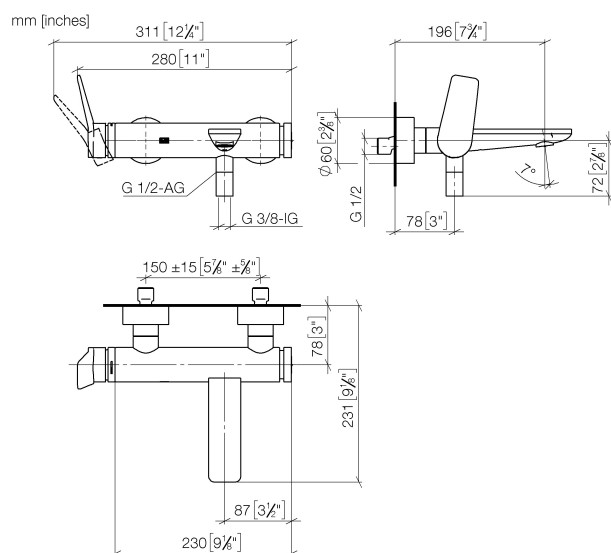

Ванна - Lissé

Смеситель для ванны однорычажный для настенного монтажа без гарнитура - хром
 Артикульный номер: 33 200 845-00

- вылет 190-200 мм
- круглая нормальная струя
- автоматическое переключение ванна/душ
- отвод для душа 3/8"
- накладные розетки Ø 60 мм
- присоединение 1/2"
- штихмас 150 мм ± 15 мм
- расход макс. 13,5 л/мин при гидравлическом давлении 3 бара
- Группа смесителей согл. DIN 4109: 1
- Защищён от обратного потока.

хром

размерный чертеж

Все величины в мм / дюймах = мм x 0,0394

Ванна - Lissé

Смеситель для ванны однорычажный для настенного монтажа без гарнитура - хром

Артикульный номер: 33 200 845-00

график расхода

Ванна - Lissé

Смеситель для ванны однорычажный для настенного монтажа без гарнитура - хром

Артикульный номер: 33 200 845-00

Другие варианты поверхностей

платина матовая
33 200 845-06

хром матовый
33 200 845-93

Другие поверхности по запросу (x-tra Service)