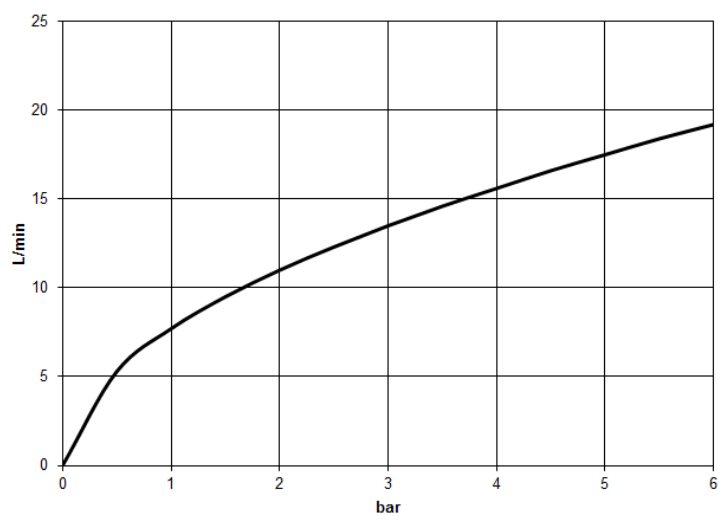

Ванна - Lissé

Смеситель для ванны однорычажный для настенного монтажа без гарнитура - хром

Артикульный номер: 33 200 845-00

график расхода